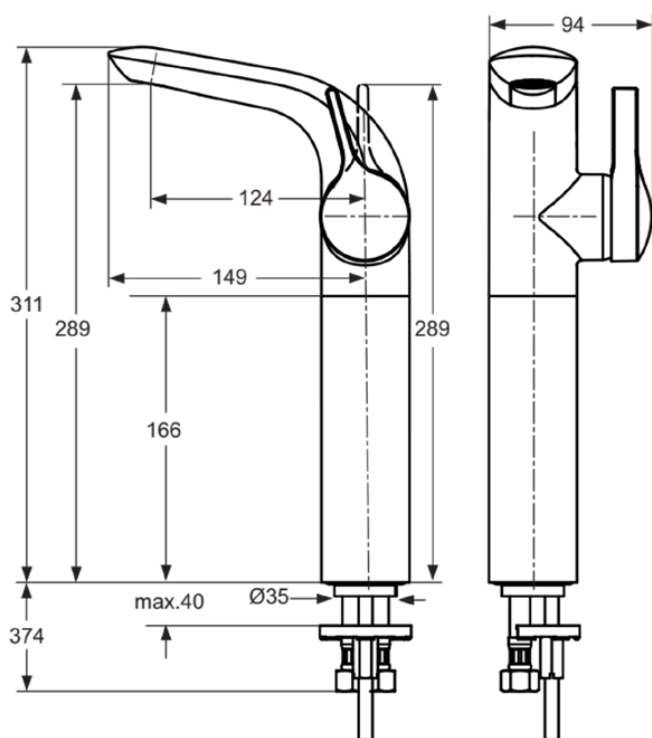

MELANGE

A4266AA

MELANGE | Waschtischarmatur 94x175x311 mm, 124 mm vertikaler Abstand bis Mitte Auslauf in chrom, 12 l/min (3 bar), ohne Ablaufgarnitur | EasyFix, Verdeckter Strahlregler, Click-Technologie, EPD, FirmaFlow, SmartShine Oberfläche

Bild & Zeichnung

Allgemeine Informationen

Produktkategorie:	Waschtischarmaturen
Produktart:	Waschtischarmatur
Marke:	Ideal Standard
Kollektion:	MELANGE
Designer:	Artefakt
Colour:	AA - Chrom
Oberflächenveredelung:	glänzend
Höhe (mm):	311
Breite (mm):	94
Ausladung (mm):	175
Befestigungsart:	EasyFix
Nettogewicht (kg):	3.60
EAN Code:	4015413316590