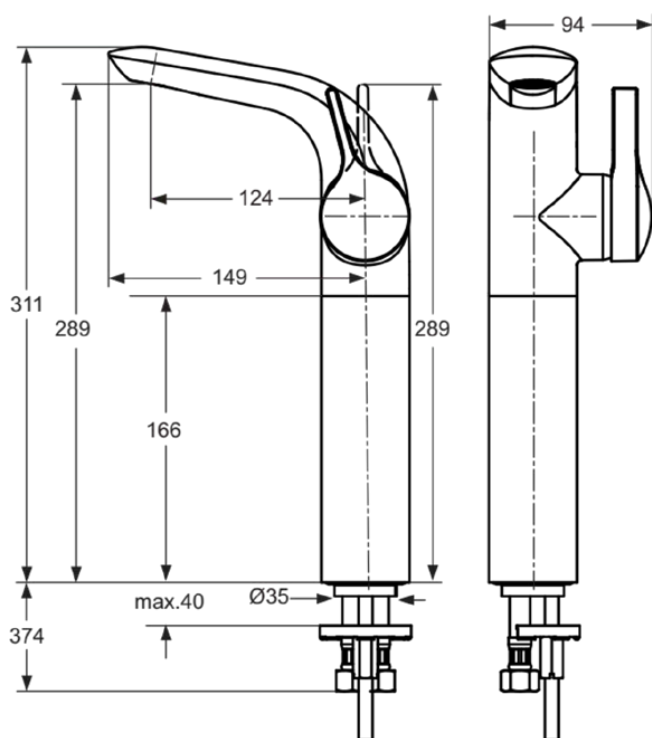

MELANGE

A4266AA

MELANGE | Waschtischarmatur 94x175x311 mm, 124 mm vertikaler Abstand bis Mitte Auslauf in chrom, 12 l/min (3 bar), ohne Ablaufgarnitur | EasyFix, Verdeckter Strahlregler, Click-Technologie, EPD, FirmaFlow, SmartShine Oberfläche

Bild & Zeichnung

Allgemeine Informationen

Produktkategorie:	Waschtischarmaturen
Produktart:	Waschtischarmatur
Marke:	Ideal Standard
Kollektion:	MELANGE
Designer:	Artefakt
Colour:	AA - Chrom
Oberflächenveredelung:	glänzend
Höhe (mm):	311
Breite (mm):	94
Ausladung (mm):	175
Befestigungsart:	EasyFix
Nettogewicht (kg):	3.60
EAN Code:	4015413316590