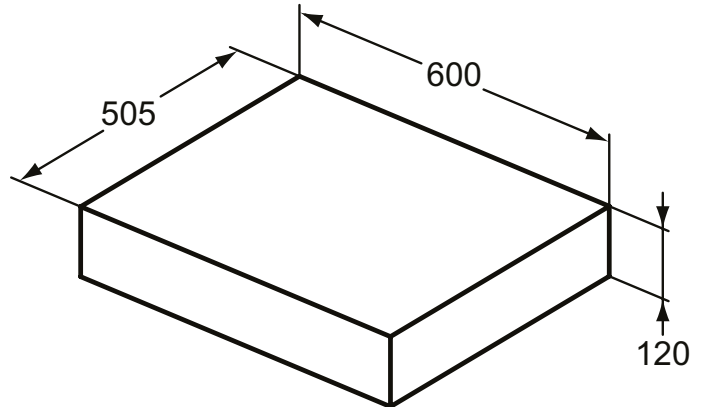

Ideal Standard

Möbel

Adapto

Artikel-Nr.: U8405FF

Konsole 600mm

Adapto Konsole 600mm

Farbe: FF - Pinie hell Dekor

Eigenschaften: .FSC Zerifiziert

Mehr Produktdetails:

Hahnlöcher:	0
Gewicht (kg):	7,00
Material:	Holz
Höhe (mm):	120
Breite (mm):	600
Tiefe/Ausladung (mm):	505
Form:	Rechteckig

Ideal Standard GmbH - Deutschland

Euskirchener Straße 80, 53121 Bonn, Deutschland - Tel: +49 (0)228 521 0