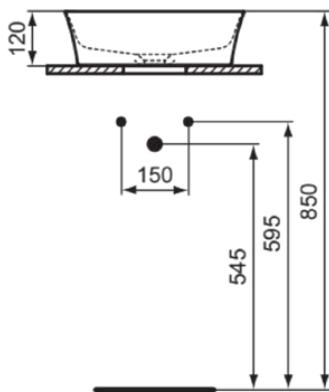

IPALYSS

E1398V6

IPALYSS | Schale 400x400x120 mm in granatapfel, ohne Hahnloch, ohne Überlauf | Diamatec, Platzsparender Waschtisch

Bild & Zeichnung

Allgemeine Informationen

Produktkategorie:	Waschtische
Produktart:	Schale
Marke:	Ideal Standard
Kollektion:	IPALYSS
Designer:	Studio Levien
Farbe:	V6 - Granatapfel
Oberflächenveredelung:	satın
Höhe (mm):	120
Breite (mm):	400
Ausladung (mm):	400
Nettogewicht (kg):	7,00
EAN Code:	5017830542681

- [Installation Guide](#)

Produktstandards & Zertifikate

Normen:	EN 14688
Leistungserklärung (DoP):	CL00

Produktspezifikationen

Farbcode:	V6
Farbbeschreibung:	granatapfel
Diamatec Technologie:	Ja
Geschliffene Rückseite(n):	Nein
Geschliffene Unterseite:	Ja
Barrierefreies Produkt:	Nein
Mit Kettenöse:	Nein
Material:	Keramik
Materialspezifikation:	Diamatec
Anzahl von Hahnlöchern je Waschbecken:	0
Anzahl von Waschbecken:	1
Sichtbarer Überlauf:	Nein
PVD Technologie:	Nein
Ablagefläche:	Ohne

IPALYSS

E1398V6

IPALYSS | Schale 400x400x120 mm in granatapfel, ohne Hahnloch, ohne Überlauf | Diamatec, Platzsparender Waschtisch

Produktspezifikationen

Oberflächenveredelung:	satin
Mit Rückwand:	Nein
Mit Verschlussstopfen:	Nein
Mit Überlauf:	Nein
Mit Siphon:	Nein
Montageart:	Aufgesetzt