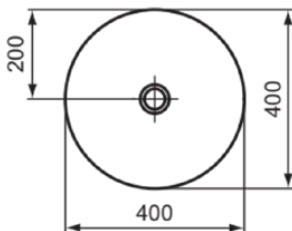

IPALYSS

E1398V6

IPALYSS | Schale 400x400x120 mm in granatapfel, ohne Hahnloch, ohne Überlauf | Diamatec, Platzsparender Waschtisch

Bild & Zeichnung

Allgemeine Informationen

Produktkategorie:	Waschtische
Produktart:	Schale
Marke:	Ideal Standard
Kollektion:	IPALYSS
Designer:	Studio Levien
Farbe:	V6 - Granatapfel
Oberflächenveredelung:	satın
Höhe (mm):	120
Breite (mm):	400
Ausladung (mm):	400
Nettogewicht (kg):	7,00
EAN Code:	5017830542681