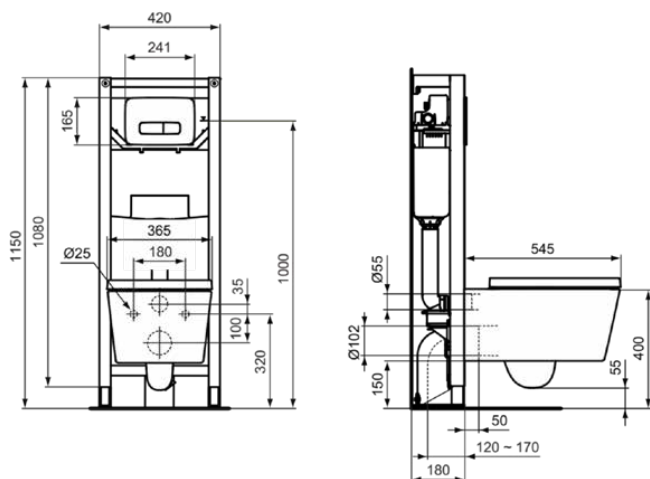

BLEND CUBE

T3686MA

BLEND CUBE | Wand-WC 360x545x395 mm in weiß, CL1 Vollspülung 4.5 - 6 l/min, horizontaler Ablauf | CL1, CL2, Spültechnologie AquaBlade, IdealPlus

Bild & Zeichnung

Allgemeine Informationen

Produktkategorie:	Toiletten
Produktart:	Wand-WC
Marke:	Ideal Standard
Kollektion:	BLEND CUBE
Designer:	Palomba Serafini Associati
Farbe:	MA - Weiß
Oberflächenveredelung:	glänzend
Höhe (mm):	395
Breite (mm):	360
Ausladung (mm):	545
Befestigungsart:	Befestigungsschrauben
Nettogewicht (kg):	26.60
EAN Code:	8014140468585

BLEND CUBE

T3686MA

BLEND CUBE | Wand-WC 360x545x395 mm in weiß, CL1 Vollspülung 4.5 - 6 l/min, horizontaler Ablauf | CL1, CL2, Spültechnologie AquaBlade, IdealPlus

Produktspezifikationen

PVD Technologie:	Nein
Position des Wasserzulaufs:	Hinten
Erhöhte Ausführung:	Nein
Oberflächenveredelung:	glänzend
Art des Wasserzulaufs:	Verdeckt
Mit Bidetfunktion:	Nein
Mit Hygieneausparung / fester Toilettensitz:	Nein
Mit Geruchsabsaugung:	Nein
Befestigungsart:	Befestigungsschrauben
Montageart:	wandhängend