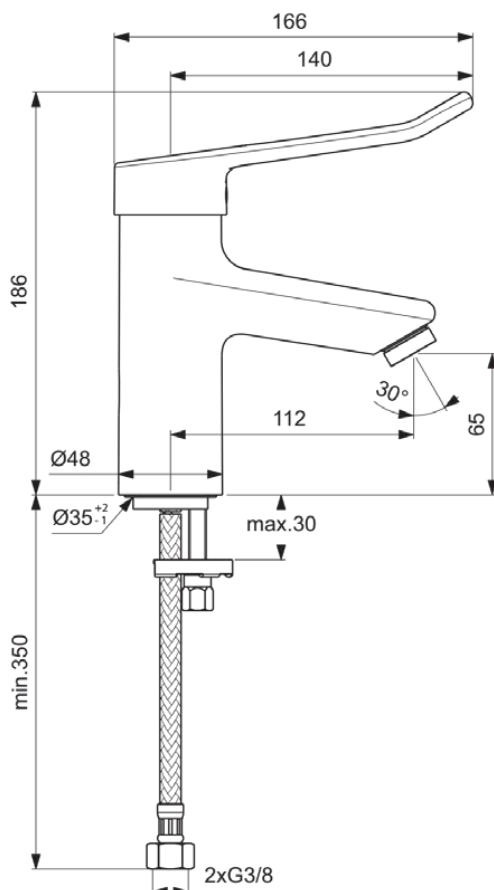

CERAPLUS

BC096AA

CERAPLUS | Waschtischarmatur 48x166x186 mm, 112 mm vertikaler Abstand bis Mitte Auslauf in chrom, 8.4 l/min (3 bar), ohne Ablaufgarnitur | EasyFix, Click-Technologie, EPD, FirmaFlow, Vandalismussicher, SmartShine Oberfläche

Bild & Zeichnung

Allgemeine Informationen

Produktkategorie:	Waschtischarmaturen
Produktart:	Waschtischarmatur
Marke:	Ideal Standard
Kollektion:	CERAPLUS
Designer:	Artefakt
Farbe:	AA - Chrom
Oberflächenveredelung:	glänzend
Höhe (mm):	186
Breite (mm):	48
Ausladung (mm):	166
Befestigungsart:	EasyFix
Nettogewicht (kg):	1.39
EAN Code:	3800861059523

Normen: EN 248 | DIN 4109-1 | EN 817

Produktspezifikationen

Anzahl der Griffe:	1
BlueStart Technologie:	Nein
Farbcode:	AA
Farbbeschreibung:	chrom
Cool Body Technologie:	Nein
DVGW-Eigensicher:	Nein
Easy-Fix Technologie:	Ja
FirmaFlow Kartusche:	Ja
Griffposition:	Oben
IdealPure Technologie:	Nein
Mit Kettenöse:	Nein
Integrierte Elektronik:	Nein