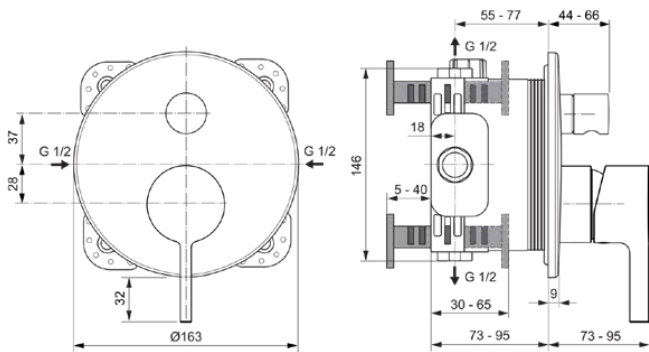

JOY

A7384A2

JOY | Badearmatur UP Bausatz 2 163x73x195 mm in brushed gold, Kit 1 required (A1000), 23.0 l/min (3 bar) | Click-Technologie, EPD, PVD Technologie

Bild & Zeichnung

Allgemeine Informationen

| | |
|----------------------------|----------------------------|
| Produktkategorie: | Badearmaturen |
| Produktart: | Badearmatur UP Bausatz 2 |
| Marke: | Ideal Standard |
| Kollektion: | JOY |
| Designer: | Palomba Serafini Associati |
| Farbe: | A2 - Brushed Gold |
| Oberflächenveredelung: | satin |
| Höhe (mm): | 195 |
| Breite (mm): | 163 |
| Ausladung (mm): | 73 - 95 |
| Befestigungsart: | Kit 1 benötigt |
| Empfohlenes Unterputz-Kit: | A1000 |
| Nettogewicht (kg): | 1.28 |
| EAN Code: | 3800861086994 |

Produktspezifikationen

| | |
|---|--------------|
| Anzahl der Rosette(n): | 1 |
| Anzahl der Griffe: | 1 |
| Farbcode: | A2 |
| Farbbeschreibung: | brushed gold |
| Cool Body Technologie: | Nein |
| Absperrbare S-Anschlüsse: | Nein |
| DVGW-Eigensicher: | Ja |
| Einstellbar Spülzeit: | Nein |
| Griffposition: | Vorderseite |
| Material: | Metall |
| Material der Rosette(n): | Messing |
| Materialspezifikation: | Messing |
| Maximaler Durchfluss bei 3 bar (l/min): | 23.0 |