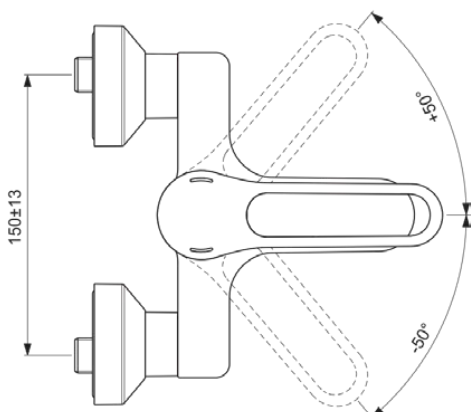

## BC109AA

CERAPLUS | Wand-Waschtischarmatur 184x129 mm, 104 mm vertikaler Abstand bis Mitte Auslauf in chrom, 5 l/min (3 bar), ohne Ablaufgarnitur | Click-Technologie, EPD, FirmaFlow, SmartShine Oberfläche

### Allgemeine Informationen

Produktkategorie:	Waschtischarmaturen
Produktart:	Wand-Waschtischarmatur
Marke:	Ideal Standard
Kollektion:	CERAPLUS
Designer:	Artefakt
Colour:	AA - Chrom
Oberflächenveredelung:	glänzend
Höhe (mm):	129
Ausladung (mm):	184 - 203
Befestigungsart:	S-Anschluss
Nettogewicht (kg):	2.10
EAN Code:	3800861059653