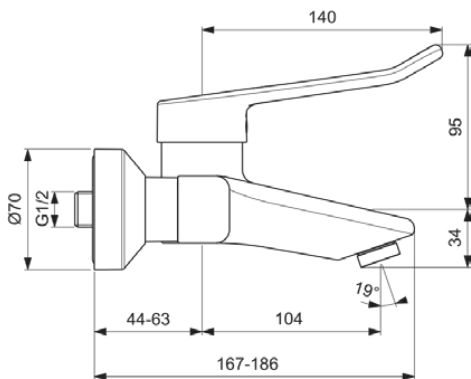

## BC109AA

CERAPLUS | Wand-Waschtischarmatur 184x129 mm, 104 mm vertikaler Abstand bis Mitte Auslauf in chrom, 5 l/min (3 bar), ohne Ablaufgarnitur | Click-Technologie, EPD, FirmaFlow, SmartShine Oberfläche

### Allgemeine Informationen

Produktkategorie:	Waschtischarmaturen
Produktart:	Wand-Waschtischarmatur
Marke:	Ideal Standard
Kollektion:	CERAPLUS
Designer:	Artefakt
Colour:	AA - Chrom
Oberflächenveredelung:	glänzend
Höhe (mm):	129
Ausladung (mm):	184 - 203
Befestigungsart:	S-Anschluss
Nettogewicht (kg):	2.10
EAN Code:	3800861059653