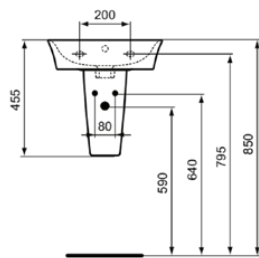

## Allgemeine Informationen

Produktkategorie:	Säulen
Produktart:	Wandsäule
Marke:	Ideal Standard
Kollektion:	CONNECT AIR
Designer:	Studio Levien
Farbe:	MA - Weiß
Oberflächenveredelung:	glänzend
Höhe (mm):	340
Breite (mm):	180
Ausladung (mm):	255
Befestigungsart:	Befestigungsset
Nettogewicht (kg):	5.75
EAN Code:	5017830518457