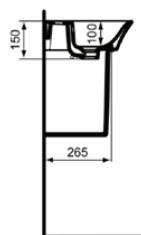

## Allgemeine Informationen

Produktkategorie:	Säulen
Produktart:	Wandsäule
Marke:	Ideal Standard
Kollektion:	CONNECT AIR
Designer:	Studio Levien
Farbe:	MA - Weiß
Oberflächenveredelung:	glänzend
Höhe (mm):	340
Breite (mm):	180
Ausladung (mm):	255
Befestigungsart:	Befestigungsset
Nettogewicht (kg):	5.75
EAN Code:	5017830518457