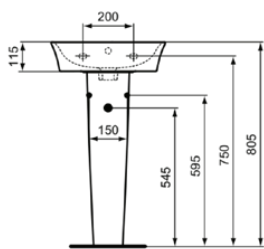

## Allgemeine Informationen

Produktkategorie:	Säulen
Produktart:	Wandsäule
Marke:	Ideal Standard
Kollektion:	CONNECT AIR
Designer:	Studio Levien
Farbe:	MA - Weiß
Oberflächenveredelung:	glänzend
Höhe (mm):	340
Breite (mm):	180
Ausladung (mm):	255
Befestigungsart:	Befestigungsset
Nettogewicht (kg):	5.75
EAN Code:	5017830518457