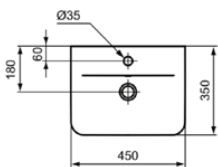

## Allgemeine Informationen

Produktkategorie:	Säulen
Produktart:	Wandsäule
Marke:	Ideal Standard
Kollektion:	CONNECT AIR
Designer:	Studio Levien
Farbe:	MA - Weiß
Oberflächenveredelung:	glänzend
Höhe (mm):	340
Breite (mm):	180
Ausladung (mm):	255
Befestigungsart:	Befestigungsset
Nettogewicht (kg):	5.75
EAN Code:	5017830518457