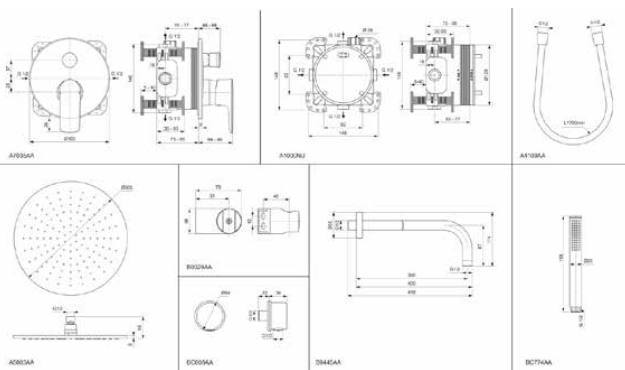

CONNECT AIR

A7574AA

CONNECT AIR | Duschanwendung UP in chrom, Kit 1 included | SmartShine Oberfläche

Bild & Zeichnung

Allgemeine Informationen

Produktkategorie:	Brausearmaturen
Produktart:	Duschanwendung UP
Marke:	Ideal Standard
Kollektion:	CONNECT AIR
Farbe:	AA - Chrom
Oberflächenveredelung:	glänzend
Befestigungsart:	Kit 1 inklusive
Nettogewicht (kg):	6,00
EAN Code:	3800861102816

Im Lieferumfang enthaltene Produkte

BE175AA:	IDEALRAIN Brauseschlauch 1750 mm in chrom
A7035AA:	CONNECT AIR Badearmatur UP Bausatz 2 163x68x192 mm in chrom, Kit 1 required (A1000), 23.0 l/min (3 bar)
BC774AA:	IDEALRAIN 1-Funktionshandbrause 25x25x198 mm in chrom, 8 l/min (3 bar)
A5803AA:	IDEALRAIN Kopfbrause 300x58x300 mm in chrom, 12 l/min (3 bar)
BC808AA:	IDEALRAIN Wandanschlussbogen 64x60x64 mm in chrom
B0029AA:	IDEALRAIN Brausehalter 70x38 mm in chrom
A1000NU:	BUILT-IN Unterputzbausatz 1 für Bade & Brause 158x78x158 mm in neutral
B9444AA:	IDEALRAIN Decken- & Wandanschluss 55x318x118 mm, 290 mm vertikaler Abstand bis Mitte Auslauf in chrom

Features

SmartShine Oberfläche

Produktspezifikationen

Anzahl der Rosette(n):	1
Anzahl der Griffe:	1
Farbcode:	AA
Farbbeschreibung:	chrom
Cool Body Technologie:	Nein
Griffposition:	Vorderseite
Material:	Metall
Materialspezifikation:	Messing
PVD Technologie:	Nein
Form der Rosette(n):	Rund
Gewindeanschluss des Brauseschlauchs:	G 1/2
Smartshine:	Ja
Oberflächenschutz:	verchromt
Oberflächenveredelung:	glänzend
Mit Umstellereinheit:	Ja