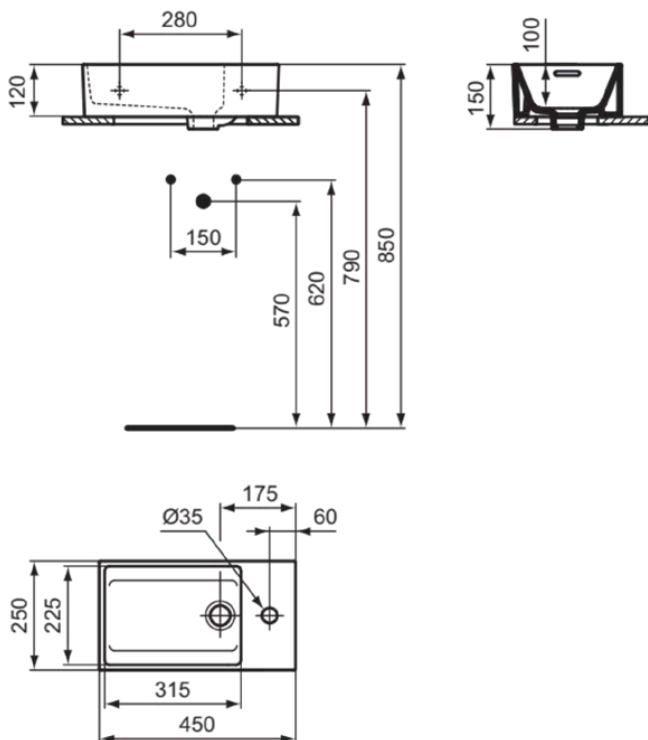

EXTRA

T3734V1

EXTRA | Handwaschbecken 450x250x150 mm in weiß seidenmatt, 1 Hahnloch, mit Überlauf | Platzsparender Waschtisch

Bild & Zeichnung

Allgemeine Informationen

Produktkategorie:	Waschtische
Produktart:	Handwaschbecken
Marke:	Ideal Standard
Kollektion:	EXTRA
Designer:	Palomba Serafini Associati
Farbe:	V1 - Weiß Seidenmatt
Oberflächenveredelung:	satın
Höhe (mm):	150
Breite (mm):	450
Ausladung (mm):	250
Nettogewicht (kg):	8.60
EAN Code:	8014140487104

Features

Platzsparender Waschtisch

Downloads

- [Installation Guide](#)

Produktstandards & Zertifikate

Normen:	EN 14688
Leistungserklärung (DoP):	CL25

Produktspezifikationen

Farbcode:	V1
Farbbeschreibung:	weiß seidenmatt
Barrierefreies Produkt:	Nein
Mit Kettenöse:	Nein
Material:	Keramik
Materialspezifikation:	Feinfeuerton
Anzahl von Hahnlöchern je Waschbecken:	1
Anzahl von Waschbecken:	1
Sichtbarer Überlauf:	Ja
PVD Technologie:	Nein
Ablagefläche:	Ohne
Oberflächenveredelung:	satın
Position des Hahnlochs:	Mitte
Form des Überlaufs:	Geschlitzt
Mit Rückwand:	Nein
Mit Verschlussstopfen:	Nein
Mit Überlauf:	Ja
Mit Siphon:	Nein

EXTRA

T3734V1

EXTRA | Handwaschbecken 450x250x150 mm in weiß seidenmatt, 1 Hahnloch, mit Überlauf | Platzsparender Waschtisch

Ausschnittschablone im Lieferumfang enthalten:	Nein
Befestigungsmaterial im Lieferumfang enthalten:	Nein
Montageart:	wandhängend
Empfohlene Ausschittschablone:	TT0293969