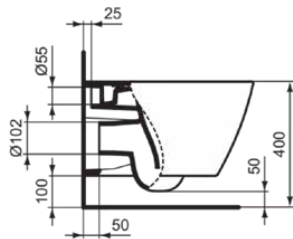

STRADA II

T2997MA

STRADA II | Wand-WC 360x540x350 mm in weiß, CL1 Vollspülung 4.5 - 6 l/min, horizontaler Ablauf | CL1, CL2, Spültechnologie AquaBlade, IdealPlus

Bild & Zeichnung

Allgemeine Informationen

Produktkategorie:	Toiletten
Produktart:	Wand-WC
Marke:	Ideal Standard
Kollektion:	STRADA II
Designer:	Ideal Standard
Farbe:	MA - Weiß
Oberflächenveredelung:	glänzend
Höhe (mm):	350
Breite (mm):	360
Ausladung (mm):	540
Befestigungsart:	Befestigungsschrauben
Nettogewicht (kg):	25.00
EAN Code:	8014140450528

Features

 CL1	CL1: 4.5 - 6 l/min	 CL2	CL2: 6 l/min
 Spültechnologie AquaBlade		 IdealPlus	

Downloads

- [Spare Parts List](#)

Produktstandards & Zertifikate

Normen:	EN 997
Leistungserklärung (DoP):	CL1-6AC/5A+CL2

Produktspezifikationen

CL1 Vollspülung maximal (Liter):	6
CL1 Vollspülung minimal (Liter):	4.5
CL2 Vollspülung maximal (Liter):	6
Kindertoilette:	Nein
Farbcode:	MA
Farbbeschreibung:	weiß
Verdeckte Befestigung:	Ja
IdealPlus Technologie:	Ja
Spülart:	Tiefspül-WC
Barrierefreies Produkt:	Nein
Material:	Keramik
Materialspezifikation:	Glasiertes Porzellan
Position des Auslass:	Mitte
Ausrichtung des Auslass:	Horizontal
Sichtbarkeit des Auslass:	Verdeckt

STRADA II

T2997MA

STRADA II | Wand-WC 360x540x350 mm in weiß, CL1 Vollspülung 4.5 - 6 l/min, horizontaler Ablauf | CL1, CL2, Spültechnologie AquaBlade, IdealPlus

Produktspezifikationen

PVD Technologie:	Nein
Position des Wasserzulaufs:	Hinten
Erhöhte Ausführung:	Nein
Oberflächenveredelung:	glänzend
Art des Wasserzulaufs:	Verdeckt
Mit Bidetfunktion:	Nein
Mit Hygieneausparung / fester Toilettensitz:	Nein
Mit Geruchsabsaugung:	Nein
Befestigungsart:	Befestigungsschrauben
Montageart:	wandhängend