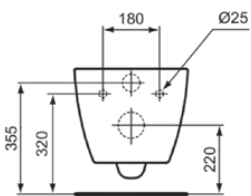

STRADA II

T2997MA

STRADA II | Wand-WC 360x540x350 mm in weiß, CL1 Vollspülung 4.5 - 6 l/min, horizontaler Ablauf | CL1, CL2, Spültechnologie AquaBlade, IdealPlus

Bild & Zeichnung

Allgemeine Informationen

Produktkategorie:	Toiletten
Produktart:	Wand-WC
Marke:	Ideal Standard
Kollektion:	STRADA II
Designer:	Ideal Standard
Farbe:	MA - Weiß
Oberflächenveredelung:	glänzend
Höhe (mm):	350
Breite (mm):	360
Ausladung (mm):	540
Befestigungsart:	Befestigungsschrauben
Nettogewicht (kg):	25.00
EAN Code:	8014140450528

Produktspezifikationen

CL1 Vollspülung maximal (Liter):	6
CL1 Vollspülung minimal (Liter):	4.5
CL2 Vollspülung maximal (Liter):	6
Kindertoilette:	Nein
Farbcode:	MA
Farbbeschreibung:	weiß
Verdeckte Befestigung:	Ja
IdealPlus Technologie:	Ja
Spülart:	Tiefspül-WC
Barrierefreies Produkt:	Nein
Material:	Keramik
Materialspezifikation:	Glasiertes Porzellan
Position des Auslass:	Mitte
Ausrichtung des Auslass:	Horizontal
Sichtbarkeit des Auslass:	Verdeckt

STRADA II

T2997MA

STRADA II | Wand-WC 360x540x350 mm in weiß, CL1 Vollspülung 4.5 - 6 l/min, horizontaler Ablauf | CL1, CL2, Spültechnologie AquaBlade, IdealPlus

Produktspezifikationen

PVD Technologie:	Nein
Position des Wasserzulaufs:	Hinten
Erhöhte Ausführung:	Nein
Oberflächenveredelung:	glänzend
Art des Wasserzulaufs:	Verdeckt
Mit Bidetfunktion:	Nein
Mit Hygieneausparung / fester Toilettensitz:	Nein
Mit Geruchsabsaugung:	Nein
Befestigungsart:	Befestigungsschrauben
Montageart:	wandhängend