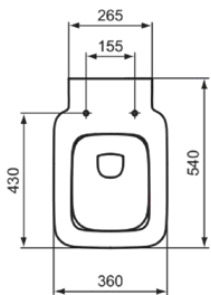

STRADA II

T2997MA

STRADA II | Wand-WC 360x540x350 mm in weiß, CL1 Vollspülung 4.5 - 6 l/min, horizontaler Ablauf | CL1, CL2, Spültechnologie AquaBlade, IdealPlus

Bild & Zeichnung

Allgemeine Informationen

Produktkategorie:	Toiletten
Produktart:	Wand-WC
Marke:	Ideal Standard
Kollektion:	STRADA II
Designer:	Ideal Standard
Farbe:	MA - Weiß
Oberflächenveredelung:	glänzend
Höhe (mm):	350
Breite (mm):	360
Ausladung (mm):	540
Befestigungsart:	Befestigungsschrauben
Nettogewicht (kg):	25.00
EAN Code:	8014140450528

Produktspezifikationen

CL1 Vollspülung maximal (Liter):	6
CL1 Vollspülung minimal (Liter):	4.5
CL2 Vollspülung maximal (Liter):	6
Kindertoilette:	Nein
Farbcode:	MA
Farbbeschreibung:	weiß
Verdeckte Befestigung:	Ja
IdealPlus Technologie:	Ja
Spülart:	Tiefspül-WC
Barrierefreies Produkt:	Nein
Material:	Keramik
Materialspezifikation:	Glasiertes Porzellan
Position des Auslass:	Mitte
Ausrichtung des Auslass:	Horizontal
Sichtbarkeit des Auslass:	Verdeckt

STRADA II

T2997MA

STRADA II | Wand-WC 360x540x350 mm in weiß, CL1 Vollspülung 4.5 - 6 l/min, horizontaler Ablauf | CL1, CL2, Spültechnologie AquaBlade, IdealPlus

Produktspezifikationen

PVD Technologie:	Nein
Position des Wasserzulaufs:	Hinten
Erhöhte Ausführung:	Nein
Oberflächenveredelung:	glänzend
Art des Wasserzulaufs:	Verdeckt
Mit Bidetfunktion:	Nein
Mit Hygieneausparung / fester Toilettensitz:	Nein
Mit Geruchsabsaugung:	Nein
Befestigungsart:	Befestigungsschrauben
Montageart:	wandhängend