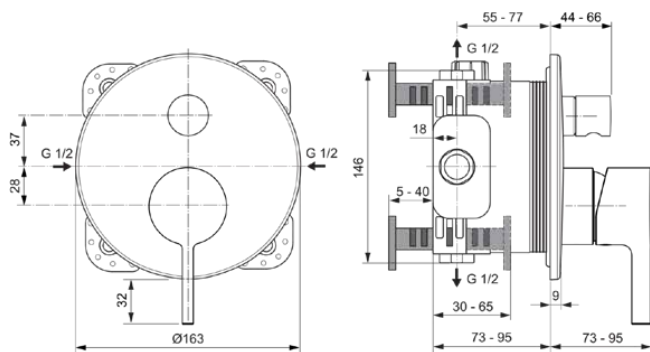

JOY

A7384GN

JOY | Badearmatur UP Bausatz 2 163x73x195 mm in silver storm, Kit 1 required (A1000), 23.0 l/min (3 bar) | Click-Technologie, EPD, PVD Technologie

Bild & Zeichnung

Allgemeine Informationen

Produktkategorie:	Badearmaturen
Produktart:	Badearmatur UP Bausatz 2
Marke:	Ideal Standard
Kollektion:	JOY
Designer:	Palomba Serafini Associati
Farbe:	GN - Silver Storm
Oberflächenveredelung:	satin
Höhe (mm):	195
Breite (mm):	163
Ausladung (mm):	73 - 95
Befestigungsart:	Kit 1 benötigt
Empfohlenes Unterputz-Kit:	A1000
Nettogewicht (kg):	1.28
EAN Code:	3800861086598

Produktspezifikationen

Anzahl der Rosette(n):	1
Anzahl der Griffe:	1
Farbcode:	GN
Farbbeschreibung:	silver storm
Cool Body Technologie:	Nein
Absperrbare S-Anschlüsse:	Nein
DVGW-Eigensicher:	Ja
Einstellbar Spülzeit:	Nein
Griffposition:	Vorderseite
Material:	Metall
Material der Rosette(n):	Messing
Materialspezifikation:	Messing
Maximaler Durchfluss bei 3 bar (l/min):	23.0

JOY

A7384GN

JOY | Badearmatur UP Bausatz 2 163x73x195 mm in silver storm, Kit 1 required (A1000), 23.0 l/min (3 bar) | Click-Technologie, EPD, PVD Technologie

Produktspezifikationen

Maximaler Durchfluss bei 3 bar (l/min) für alle Auslässe:	23/23
Durchfluss bei 3 bar (l) - Handbrause:	23
Durchfluss bei 3 bar (l) - Auslauf:	23
Betriebs-Höchstdruck (bar):	10
Betriebs-Mindestdruck (bar):	0,5
Geräuschgedämpfte S-Anschlüsse:	Nein
PVD Technologie:	Ja
Form der Rosette(n):	Rund
Oberflächenschutz:	PVD
Oberflächenveredelung:	satın
Temperaturbegrenzer:	Ja
Griffart:	Betätigungshebel
Art der Temperaturkontrolle:	Manuelle Betätigung
Mit S-Anschlüssen:	Nein
Mit Rückschlagventil:	Ja
Mit Umstellereinheit:	Ja
Mit Rosette(n):	Ja
Mit Griff(en):	Ja
Mit Handbrause-Set:	Nein
Mit Kopfbrause:	Nein
Mit Dichtvlies:	Ja
Mit Brausekombination:	Nein
Befestigungsart:	Kit 1 benötigt
Montageart:	Wandınbau