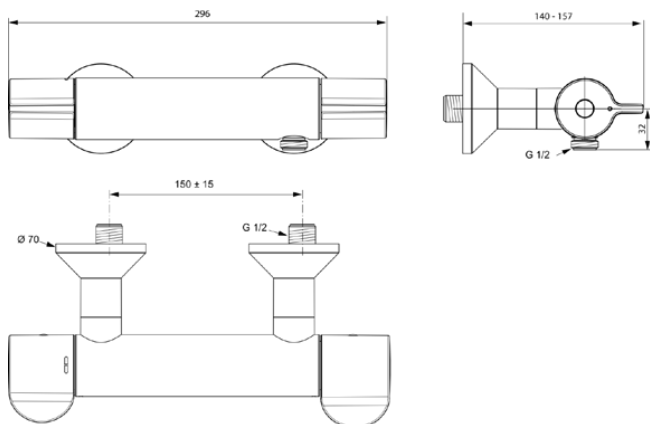

CERAPLUS SAFE

A6870AA

CERAPLUS SAFE | Brausearmatur AP 296x140x70 mm in chrom, 22 l/min (3 bar) | Thermostatfunktion, Wasser- & Energiesparend, CoolBody, Thermische Desinfektion, Sicherheitssperre, SmartShine Oberfläche

Bild & Zeichnung

Allgemeine Informationen

Produktkategorie:	Brausearmaturen
Produktart:	Brausearmatur AP
Marke:	Ideal Standard
Kollektion:	CERAPLUS SAFE
Designer:	Artefakt
Farbe:	AA - Chrom
Oberflächenveredelung:	glänzend
Höhe (mm):	70
Breite (mm):	296
Ausladung (mm):	140 - 157
Befestigungsart:	S-Anschluss
Nettogewicht (kg):	2.17
EAN Code:	4015413340588

Produktstandards & Zertifikate

Name des BAQUA-Zertifikates: 18/192/27

Produktspezifikationen

Anzahl der Rosette(n):	2
Anzahl der Griffe:	2
Farbcode:	AA
Farbbeschreibung:	chrom
Cool Body Technologie:	Ja
Absperrbare S-Anschlüsse:	Nein
DVGW-Eigensicher:	Ja
Einstellbar Spülzeit:	Nein
Griff-Anwendung:	Temperaturkontrolle
Griffposition:	Seitlich
Material:	Metall
Material des Griffs:	Metall

Produktspezifikationen

Materialspezifikation:	Messing
Maximaler Durchfluss bei 3 bar (l/min):	22
Maximaler Durchfluss bei 3 bar (l/min) für alle Auslässe:	22
Durchfluss bei 3 bar (l) - Auslauf:	22
Betriebs-Höchstdruck (bar):	10
Betriebs-Mindestdruck (bar):	0,5
Geräuschgedämpfte S-Anschlüsse:	Nein
PVD Technologie:	Nein
Form der Rosette(n):	Rund
Gewindeanschluss des Brauseschlauchs:	G 1/2
Smartshine:	Ja
Oberflächenschutz:	verchromt
Oberflächenveredelung:	glänzend
Thermische Desinfektion durchführbar:	Ja
Thermostatisch:	Ja
Griffart:	Drehknopf
Art der Temperaturkontrolle:	Thermostatisch
Mit S-Anschlüssen:	Ja
Mit Rückschlagventil:	Ja
Mit Rosette(n):	Ja
Mit Griff(en):	Ja
Mit Handbrause-Set:	Nein
Mit Kopfbrause:	Nein
Mit Ablage(n):	Nein
Mit Brausekombination:	Nein
Befestigungsart:	S-Anschluss
Position der Griffbefestigung:	Rückseite
Montageart:	wandhängend