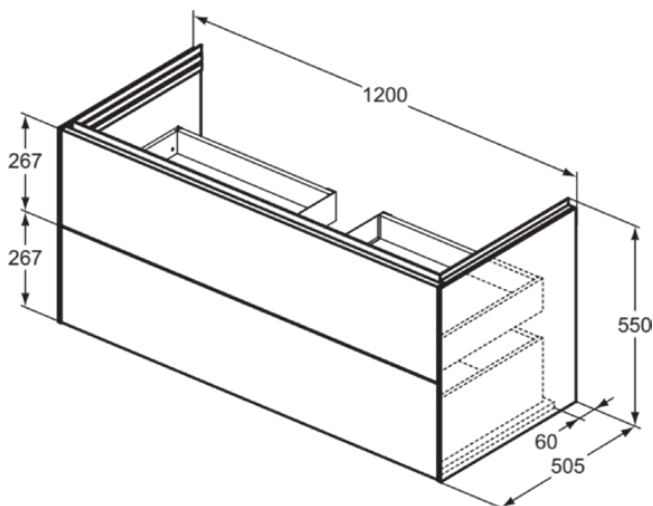

CONCA

T4576Y2

CONCA | Waschtisch-Unterschrank 1200x505x550 mm in anthrazit matt lackiert, 2 Schubladen | Grifflos, Vollauszug, Push-to-open, SoftClosing, Vormontiert, Nachhaltig gewonnenes Holz, Echtholz furnier

Bild & Zeichnung

Allgemeine Informationen

Produktkategorie:	Möbel
Produktart:	Waschtisch-Unterschrank
Marke:	Ideal Standard
Kollektion:	CONCA
Designer:	Palomba Serafini Associati
Farbe:	Y2 - Anthrazit Matt Lackiert
Oberflächenveredelung:	Matt
Höhe (mm):	550
Breite (mm):	1200
Ausladung (mm):	505
Befestigungsart:	Befestigungsset
Nettogewicht (kg):	51.90
EAN Code:	8014140483106

Features

	Grifflos		Vollauszug
	Push-to-open		SoftClosing
	Vormontiert		Nachhaltig gewonnenes Holz
	Echtholz furnier		

Downloads

- [Installation Guide](#)
- [Spare Parts List](#)

Produktspezifikationen

Einzugsmechanismus:	Softclosing
Farbcode:	Y2
Farbbeschreibung:	anthrazit matt lackiert
Eckmodell:	Nein
Vollauszug:	Yes
Griff(e):	Grifflos
Einstellbare Montagefüße:	Nein
Material:	Holz
Materialspezifikation (Korpus):	Hochverdichtete 3-Schicht Spanplatte
Anzahl der Türen (gesamt):	0
Anzahl der Türen (links öffnend):	0
Anzahl der Türen (rechts öffnend):	0
Anzahl der Auszüge (gesamt):	2