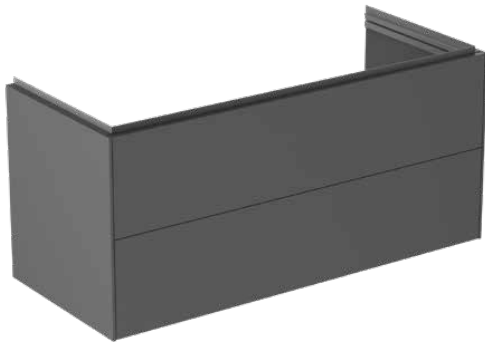

## T4576Y2

CONCA | Waschtisch-Unterschrank 1200x505x550 mm in anthrazit matt lackiert, 2 Schubladen | Grifflos, Vollauszug, Push-to-open, SoftClosing, Vormontiert, Nachhaltig gewonnenes Holz, Echtholz furnier

### Allgemeine Informationen

Produktkategorie:	Möbel
Produktart:	Waschtisch-Unterschrank
Marke:	Ideal Standard
Kollektion:	CONCA
Designer:	Palomba Serafini Associati
Farbe:	Y2 - Anthrazit Matt Lackiert
Oberflächenveredelung:	Matt
Höhe (mm):	550
Breite (mm):	1200
Ausladung (mm):	505
Befestigungsart:	Befestigungsset
Nettogewicht (kg):	51.90
EAN Code:	8014140483106