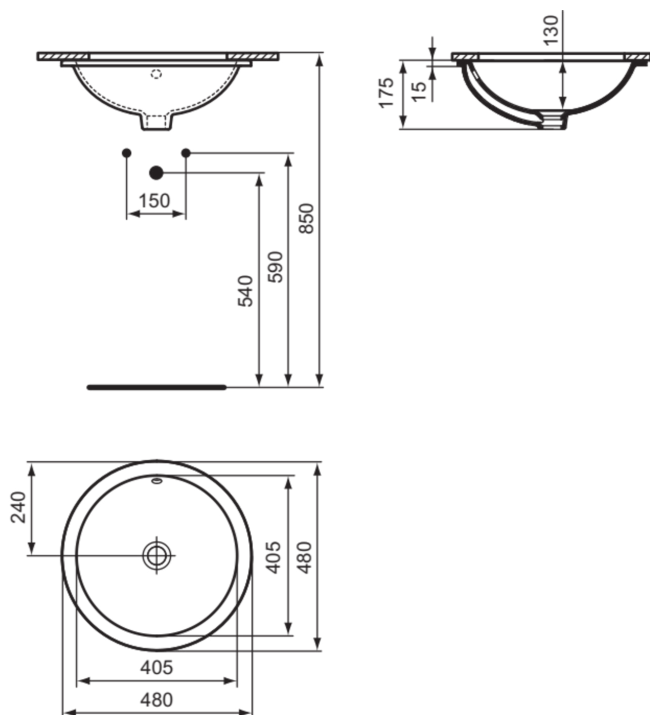

CONNECT

E505401

CONNECT | Unterbauwaschtisch 480x480x175 mm in weiß glänzend, ohne Hahnloch, mit Überlauf

Bild & Zeichnung

Allgemeine Informationen

Produktkategorie:	Waschtische
Produktart:	Unterbauwaschtisch
Marke:	Ideal Standard
Kollektion:	CONNECT
Designer:	Ideal Standard
Colour:	01 - Weiß Glänzend
Oberflächenveredelung:	glänzend
Maximale Höhe (mm):	175
Maximale Breite (mm):	480
Ausladung (mm):	480
Nettogewicht (kg):	6.15
EAN Code:	5017830447030

Im Lieferumfang enthaltene Produkte

TT0292948: Cutout templates

Produktstandards & Zertifikate

Normen: EN 14688

Produktspezifikationen

Farbcode:	01
Farbbeschreibung:	weiß glänzend
Eckmodell:	Nein
Mit Kettenöse:	Nein
Material:	Keramik
Materialspezifikation:	Feinfeurton
Anzahl von Hahnlöchern je Waschbecken:	0
Anzahl von Waschbecken:	1
Sichtbarer Überlauf:	Ja
PVD Technologie:	Nein
Ablagefläche:	Ohne
Oberflächenveredelung:	glänzend
Form des Überlaufs:	Rund
Mit Rückwand:	Nein
Mit Verschlussstopfen:	Nein
Mit Überlauf:	Ja
Mit Siphon:	Nein
Befestigungsmaterial im Lieferumfang enthalten:	Ja
Montageart:	Aufgesetzt