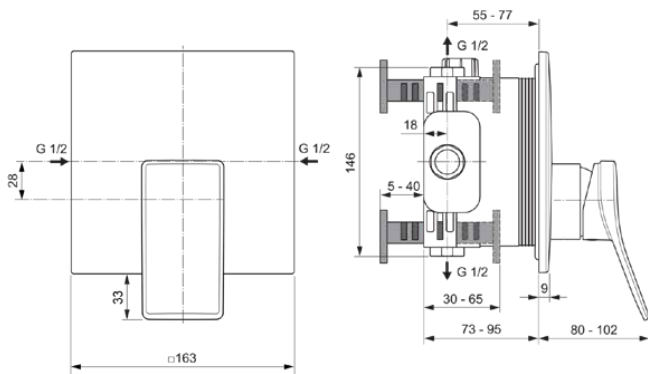

## A7373AA

CONCA | Brausearmatur UP Bausatz 2 163x80x196 mm in chrom, Kit 1 required (A1000), 23 l/min (3 bar) | Click-Technologie, EPD, SmartShine Oberfläche

### Allgemeine Informationen

Produktkategorie:	Brausearmaturen
Produktart:	Brausearmatur UP Bausatz 2
Marke:	Ideal Standard
Kollektion:	CONCA
Designer:	Palomba Serafini Associati
Farbe:	AA - Chrom
Oberflächenveredelung:	glänzend
Höhe (mm):	196
Breite (mm):	163
Ausladung (mm):	80 - 102
Befestigungsart:	Kit 1 benötigt
Empfohlenes Unterputz-Kit:	A1000
Nettogewicht (kg):	1.34
EAN Code:	3800861084808