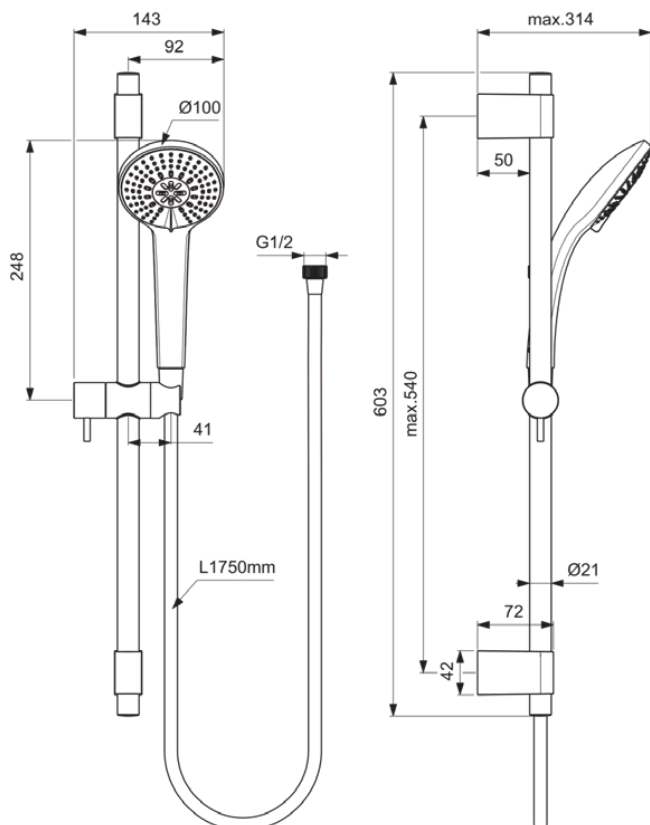

IDEALRAIN PRO

B9834AA

IDEALRAIN PRO | Brausekombination mit Brausestange 313x605 mm in chrom, 8 l/min (3 bar) | 3 Strahlarten, WRAS, Breite Brause

Bild & Zeichnung

Allgemeine Informationen

Produktkategorie:	Brausekombinationen
Produktart:	Brausekombination mit Brausestange
Marke:	Ideal Standard
Kollektion:	IDEALRAIN PRO
Farbe:	AA - Chrom
Oberflächenveredelung:	glänzend
Höhe (mm):	605
Ausladung (mm):	313
Befestigungsart:	Befestigungsschrauben
Nettogewicht (kg):	1.31
EAN Code:	3800861030102

Features

3 Strahlarten

WRAS

Breite Brause

Downloads

- [Declaration of Conformity](#)
- [Installation Guide](#)
- [Spare Parts List](#)

Produktstandards & Zertifikate

Name des WRAS-Zertifikates:	2201077
Name des ACS-Zertifikates:	24 ACC LY 190

Produktspezifikationen

Einstellbare Befestigungspunkte:	Ja
Einstellbarer Sprühmodus:	Ja
Anzahl der Strahlarten:	3
Farbcode:	AA
Farbbeschreibung:	chrom
Verdeckte Befestigung:	Ja
Material:	Metall
Maximaler Durchfluss bei 3 bar (l/min):	8
Maximaler Durchfluss bei 3 bar (l/min) für alle Auslässe:	8
Durchfluss bei 3 bar (l) - Handbrause:	8
PVD Technologie:	Nein
Smartshine:	Ja
Oberflächenschutz:	verchromt
Oberflächenveredelung:	glänzend

IDEALRAIN PRO

B9834AA

IDEALRAIN PRO | Brausekombination mit Brausestange 313x605 mm in chrom, 8 l/min (3 bar)
| 3 Strahlarten, WRAS, Breite Brause

Produktspezifikationen

Sprühart:	Perlende Stimulation / Massage / Regen
Mit Handbrause:	Ja
Mit Handbrause-Set:	Nein
Mit Kopfbrause:	Nein
Mit Lotionspender:	Nein
Mit Brauseschlauch:	Ja
Mit Brausekombination:	Ja
Mit Brausehalter:	Ja
Mit Seifenschale:	Nein
Mit Schwammhalter:	Nein
Mit Wandhalterung:	Nein
Mit Wandanschlussbogen:	Nein
Befestigungsmaterial im Lieferumfang enthalten:	Ja
Befestigungsart:	Befestigungsschrauben
Montageart:	wandhängend