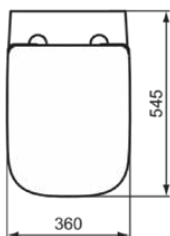

I.LIFE A

T467101

I.LIFE A | Wand-WC Paket 360x545x380 mm in weiß glänzend, horizontaler Ablauf | Spülrandlose Spültechnologie RimLS+, SoftClosing WC

Bild & Zeichnung

Allgemeine Informationen

Produktkategorie:	Toiletten
Produktart:	Wand-WC Paket
Marke:	Ideal Standard
Kollektion:	I.LIFE A
Designer:	Palomba Serafini Associati
Farbe:	01 - Weiß Glänzend
Oberflächenveredelung:	glänzend
Höhe (mm):	380
Breite (mm):	360
Ausladung (mm):	545
Befestigungsart:	Befestigungsschrauben
Nettogewicht (kg):	21.40
EAN Code:	8014140486046

Im Lieferumfang enthaltene Produkte

T452301:	I.LIFE A Wand-WC 355x540x335 mm in weiß glänzend, CL1 Vollspülung 3.9 - 6 l/min, horizontaler Ablauf
T453101:	I.LIFE A Wrapover Sitz 360x445x45 mm in weiß glänzend

I.LIFE A

T467101

I.LIFE A | Wand-WC Paket 360x545x380 mm in weiß glänzend, horizontaler Ablauf | Spülrandlose Spültechnologie RimLS+, SoftClosing WC

Produktspezifikationen

Ausrichtung des Auslass:	Horizontal
Sichtbarkeit des Auslass:	Verdeckt
PVD Technologie:	Nein
Position des Wasserzulaufs:	Hinten
Schnellwechsel Option:	Ja
Erhöhte Ausführung:	Nein
Schlankes Modell:	Nein
SmartFlush geeignet:	Nein
Oberflächenveredelung:	glänzend
Art des Wasserzulaufs:	Verdeckt
Mit Bidetfunktion:	Nein
Mit Motiv:	Nein
Mit Geruchsabsaugung:	Nein
Montageart:	wandhängend