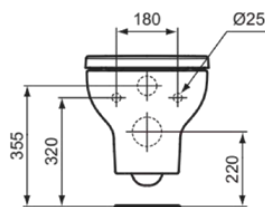

I.LIFE A

T467101

I.LIFE A | Wand-WC Paket 360x545x380 mm in weiß glänzend, horizontaler Ablauf | Spülrandlose Spültechnologie RimLS+, SoftClosing WC

Bild & Zeichnung

Allgemeine Informationen

Produktkategorie:	Toiletten
Produktart:	Wand-WC Paket
Marke:	Ideal Standard
Kollektion:	I.LIFE A
Designer:	Palomba Serafini Associati
Farbe:	01 - Weiß Glänzend
Oberflächenveredelung:	glänzend
Höhe (mm):	380
Breite (mm):	360
Ausladung (mm):	545
Befestigungsart:	Befestigungsschrauben
Nettogewicht (kg):	21.40
EAN Code:	8014140486046

Im Lieferumfang enthaltene Produkte

T452301:	I.LIFE A Wand-WC 355x540x335 mm in weiß glänzend, CL1 Vollspülung 3.9 - 6 l/min, horizontaler Ablauf
T453101:	I.LIFE A Wrapover Sitz 360x445x45 mm in weiß glänzend

Einstellbare Spülmengen:	Nein
Kindertoilette:	Nein
Schließmechanismus:	Soft close
Farbcode:	01
Farbbeschreibung:	weiß glänzend
Befestigungsort:	Oben
Spülart:	Tiefspül-WC
Geeignet für handelsübliche Toiletten:	Nein
Material des Scharniers:	Edelstahl
Scharnieraufnahme:	Scharnier in Deckel eingelassen
Material (Bundle):	Wall-hung bowl (T452301): Ceramic
Materialspezifikation (Bundle):	Wall-hung bowl (T452301): Vitreous china
Position des Auslass:	Mitte