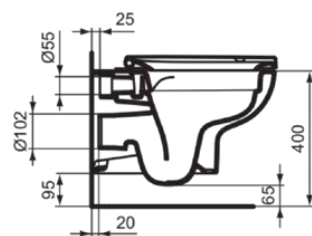

I.LIFE A

T467101

I.LIFE A | Wand-WC Paket 360x545x380 mm in weiß glänzend, horizontaler Ablauf | Spülrandlose Spültechnologie RimLS+, SoftClosing WC

Bild & Zeichnung

Allgemeine Informationen

Produktkategorie:	Toiletten
Produktart:	Wand-WC Paket
Marke:	Ideal Standard
Kollektion:	I.LIFE A
Designer:	Palomba Serafini Associati
Farbe:	01 - Weiß Glänzend
Oberflächenveredelung:	glänzend
Höhe (mm):	380
Breite (mm):	360
Ausladung (mm):	545
Befestigungsart:	Befestigungsschrauben
Nettogewicht (kg):	21.40
EAN Code:	8014140486046

Im Lieferumfang enthaltene Produkte

T452301:	I.LIFE A Wand-WC 355x540x335 mm in weiß glänzend, CL1 Vollspülung 3.9 - 6 l/min, horizontaler Ablauf
T453101:	I.LIFE A Wrapover Sitz 360x445x45 mm in weiß glänzend