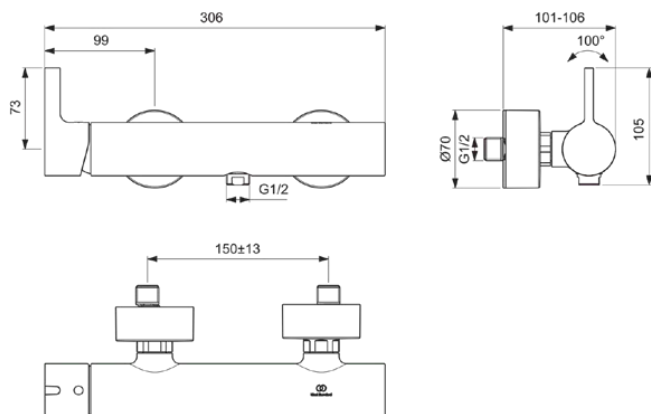

JOY

BC785A2

JOY | Brausearmatur AP 306x101x108 mm in brushed gold, 20.0 l/min (3 bar) | Click-Technologie, EPD, FirmaFlow, PVD Technologie

Bild & Zeichnung

Allgemeine Informationen

Produktkategorie:	Brausearmaturen
Produktart:	Brausearmatur AP
Marke:	Ideal Standard
Kollektion:	JOY
Designer:	Palomba Serafini Associati
Farbe:	A2 - Brushed Gold
Oberflächenveredelung:	satin
Höhe (mm):	108
Breite (mm):	306
Ausladung (mm):	101 - 106
Befestigungsart:	S-Anschluss
Nettogewicht (kg):	2.09
VVS:	727124115
EAN Code:	3800861086949

Name des ACS-Zertifikates: 21 ACC LY 067_222

Produktspezifikationen

Anzahl der Rosette(n):	2
Anzahl der Griffe:	1
Farbcode:	A2
Farbbeschreibung:	brushed gold
Cool Body Technologie:	Nein
Absperrbare S-Anschlüsse:	Nein
DVGW-Eigensicher:	Ja
FirmaFlow Kartusche:	Ja
Einstellbar Spülzeit:	Nein
Griffposition:	Seitlich
Material:	Metall
Materialspezifikation:	Messing
Maximaler Durchfluss bei 3 bar (l/min):	20.0

JOY

BC785A2

JOY | Brausearmatur AP 306x101x108 mm in brushed gold, 20.0 l/min (3 bar) | Click-Technologie, EPD, FirmaFlow, PVD Technologie

Produktspezifikationen

Maximaler Durchfluss bei 3 bar (l/min) für alle Auslässe:	13/20
Durchfluss bei 3 bar (l) - Handbrause:	13
Durchfluss bei 3 bar (l) - Auslauf:	20
Betriebs-Höchstdruck (bar):	10
Betriebs-Mindestdruck (bar):	0,5
Geräuschgedämpfte S-Anschlüsse:	Nein
PVD Technologie:	Ja
Form der Rosette(n):	Rund
Gewindeanschluss des Brauseschlauchs:	G 1/2
Oberflächenschutz:	PVD
Oberflächenveredelung:	satin
Temperaturbegrenzer:	Ja
Griffart:	Betätigungshebel
Art der Temperaturkontrolle:	Manuelle Betätigung
Mit S-Anschlüssen:	Ja
Mit Rosette(n):	Ja
Mit Griff(en):	Ja
Mit Handbrause-Set:	Nein
Mit Kopfbrause:	Nein
Mit Brausekombination:	Nein
Befestigungsart:	S-Anschluss
Montageart:	wandhängend