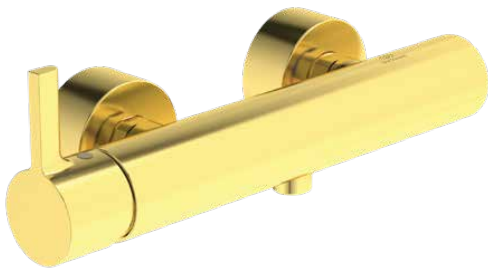

JOY

BC785A2

JOY | Brausearmatur AP 306x101x108 mm in brushed gold, 20.0 l/min (3 bar) | Click-Technologie, EPD, FirmaFlow, PVD Technologie

Bild & Zeichnung

Allgemeine Informationen

Produktkategorie:	Brausearmaturen
Produktart:	Brausearmatur AP
Marke:	Ideal Standard
Kollektion:	JOY
Designer:	Palomba Serafini Associati
Farbe:	A2 - Brushed Gold
Oberflächenveredelung:	satin
Höhe (mm):	108
Breite (mm):	306
Ausladung (mm):	101 - 106
Befestigungsart:	S-Anschluss
Nettogewicht (kg):	2.09
VVS:	727124115
EAN Code:	3800861086949

Name des ACS-Zertifikates: 21 ACC LY 067_222

Produktspezifikationen

Anzahl der Rosette(n):	2
Anzahl der Griffe:	1
Farbcode:	A2
Farbbeschreibung:	brushed gold
Cool Body Technologie:	Nein
Absperrbare S-Anschlüsse:	Nein
DVGW-Eigensicher:	Ja
FirmaFlow Kartusche:	Ja
Einstellbar Spülzeit:	Nein
Griffposition:	Seitlich
Material:	Metall
Materialspezifikation:	Messing
Maximaler Durchfluss bei 3 bar (l/min):	20.0

JOY

BC785A2

JOY | Brausearmatur AP 306x101x108 mm in brushed gold, 20.0 l/min (3 bar) | Click-Technologie, EPD, FirmaFlow, PVD Technologie

Produktspezifikationen

Maximaler Durchfluss bei 3 bar (l/min) für alle Auslässe:	13/20
Durchfluss bei 3 bar (l) - Handbrause:	13
Durchfluss bei 3 bar (l) - Auslauf:	20
Betriebs-Höchstdruck (bar):	10
Betriebs-Mindestdruck (bar):	0,5
Geräuschgedämpfte S-Anschlüsse:	Nein
PVD Technologie:	Ja
Form der Rosette(n):	Rund
Gewindeanschluss des Brauseschlauchs:	G 1/2
Oberflächenschutz:	PVD
Oberflächenveredelung:	satin
Temperaturbegrenzer:	Ja
Griffart:	Betätigungshebel
Art der Temperaturkontrolle:	Manuelle Betätigung
Mit S-Anschlüssen:	Ja
Mit Rosette(n):	Ja
Mit Griff(en):	Ja
Mit Handbrause-Set:	Nein
Mit Kopfbrause:	Nein
Mit Brausekombination:	Nein
Befestigungsart:	S-Anschluss
Montageart:	wandhängend