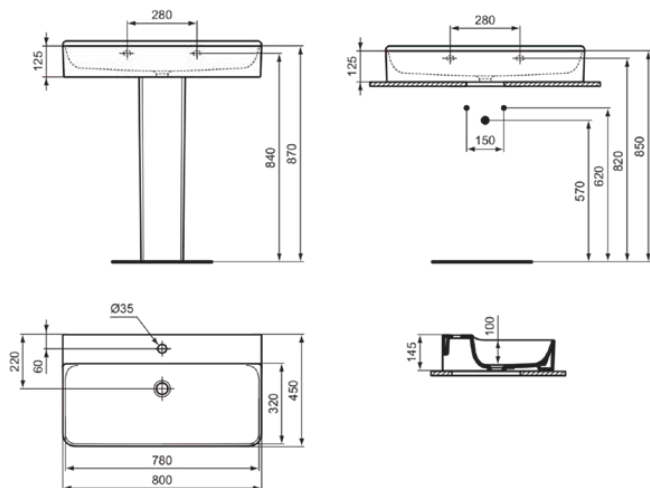

CONCA

T3829MA

CONCA | Waschtisch 800x450x145 mm in weiß, 1 Hahnloch, ohne Überlauf | Platzsparender Waschtisch, IdealPlus

Bild & Zeichnung

Allgemeine Informationen

Produktkategorie:	Waschtische
Produktart:	Waschtisch
Marke:	Ideal Standard
Kollektion:	CONCA
Designer:	Palomba Serafini Associati
Farbe:	MA - Weiß
Oberflächenveredelung:	glänzend
Höhe (mm):	145
Breite (mm):	800
Ausladung (mm):	450
Nettogewicht (kg):	21.90
EAN Code:	8014140469155

Features

Platzsparender Waschtisch

IdealPlus

Produktstandards & Zertifikate

Normen:	EN 14688
Leistungserklärung (DoP):	CL00

Produktspezifikationen

Farbcode:	MA
Farbbeschreibung:	weiß
IdealPlus Technologie:	Ja
Geschliffene Unterseite:	Ja
Barrierefreies Produkt:	Nein
Mit Kettenöse:	Nein
Material:	Keramik
Materialspezifikation:	Feinfeurton
Anzahl von Hahnlöchern je Waschbecken:	1
Anzahl von Waschbecken:	1
Sichtbarer Überlauf:	Nein
PVD Technologie:	Nein
Ablagefläche:	Hinten
Oberflächenveredelung:	glänzend
Position des Hahnlochs:	Mitte
Mit Rückwand:	Nein
Mit Verschlussstopfen:	Nein
Mit Überlauf:	Nein
Mit Siphon:	Nein
Montageart:	wandhängend