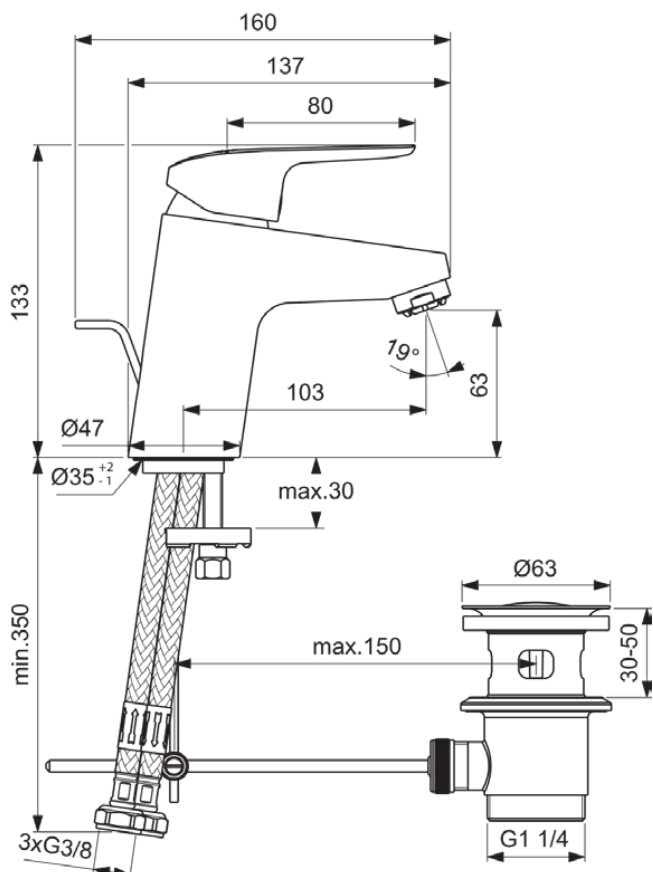

CERAFLEX

B1838AA

CERAFLEX | Waschtischarmatur 47x160x133 mm, 101 mm vertikaler Abstand bis Mitte Auslauf in chrom, 6 l/min (3 bar), mit Ablaufgarnitur | EasyFix, Strahlregler, Click-Technologie, EPD, FirmaFlow, SmartShine Oberfläche

Bild & Zeichnung

Allgemeine Informationen

Produktkategorie:	Waschtischarmaturen
Produktart:	Waschtischarmatur
Marke:	Ideal Standard
Kollektion:	CERAFLEX
Designer:	Artefakt
Colour:	AA - Chrom
Oberflächenveredelung:	glänzend
Höhe (mm):	133
Breite (mm):	47
Ausladung (mm):	160
Befestigungsart:	EasyFix
Nettogewicht (kg):	1.68
EAN Code:	3800861060437