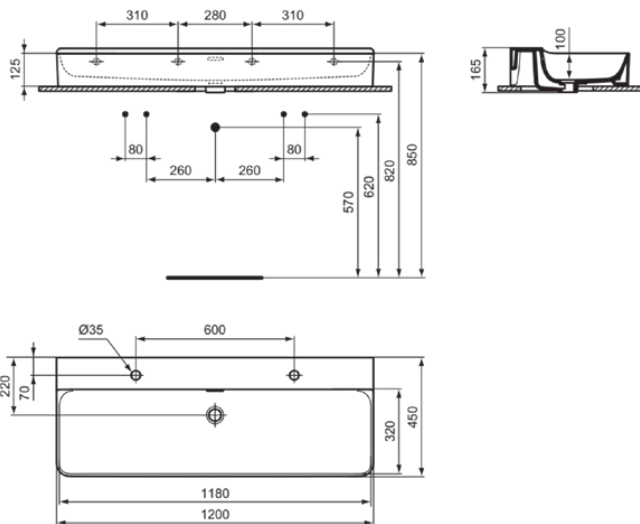

CONCA

T383901

CONCA | Waschtisch 1200x450x145 mm in weiß glänzend, 2 Hahnlöcher, mit Überlauf | Platzsparender Waschtisch

Bild & Zeichnung

Allgemeine Informationen

Produktkategorie:	Waschtische
Produktart:	Waschtisch
Marke:	Ideal Standard
Kollektion:	CONCA
Designer:	Palomba Serafini Associati
Farbe:	01 - Weiß Glänzend
Oberflächenveredelung:	glänzend
Höhe (mm):	145
Breite (mm):	1200
Ausladung (mm):	450
Nettogewicht (kg):	32.00
EAN Code:	8014140458531

Features

Platzsparender Waschtisch

Produktstandards & Zertifikate

Normen:	EN 14688
Leistungserklärung (DoP):	CL25

Produktspezifikationen

Farbcode:	01
Farbbeschreibung:	weiß glänzend
Geschliffene Unterseite:	Ja
Barrierefreies Produkt:	Nein
Mit Kettenöse:	Nein
Material:	Keramik
Materialspezifikation:	Feinfeuerton
Anzahl von Hahnlöchern je Waschbecken:	2
Anzahl von Waschbecken:	1
Sichtbarer Überlauf:	Ja
PVD Technologie:	Nein
Ablagefläche:	Hinten
Oberflächenveredelung:	glänzend
Position des Hahnlochs:	links / rechts
Form des Überlaufs:	Geschlitzt
Mit Rückwand:	Nein
Mit Verschlussstopfen:	Nein
Mit Überlauf:	Ja
Mit Siphon:	Nein
Befestigungsmaterial im Lieferumfang enthalten:	Nein
Montageart:	wandhängend

CONCA

T383901

CONCA | Waschtisch 1200x450x145 mm in weiß glänzend, 2 Hahnlöcher, mit Überlauf | Platzsparender Waschtisch

Empfohlene Ausschittschablone: TT0299728

Ihr Kontakt vor Ort:

België • Belgique

Ideal Standard Produktions-GmbH
Corporate Village - Frame 21 Building
Da Vincilaan 2
B-1935 Zaventem
☎ +32 2 325 66 00
✉ +32 2 325 66 01
www.idealstandard.be