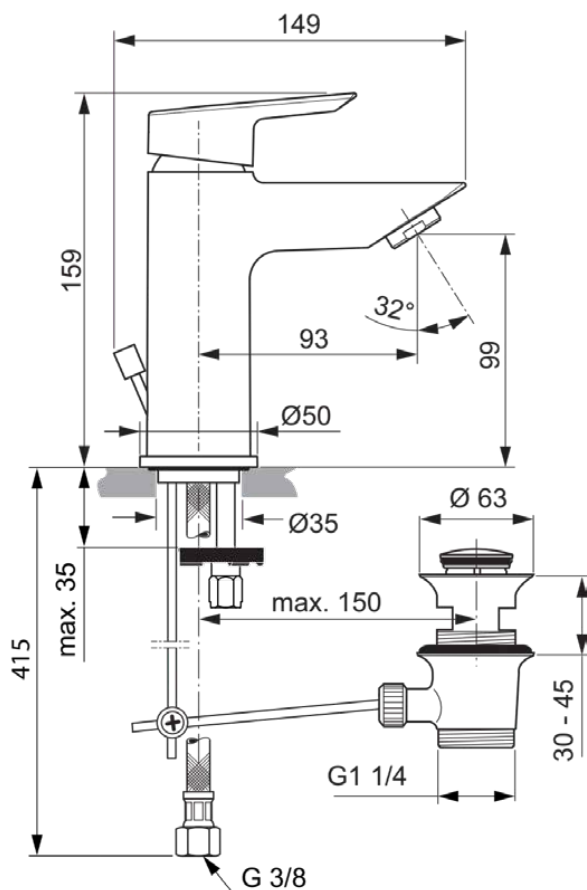

TESI

A6558AA

TESI | Waschtischarmatur 50x149x159 mm, 93 mm vertikaler Abstand bis Mitte Auslauf in chrom, 5 l/min (3 bar), mit Ablaufgarnitur | EasyFix, Strahlregler, BlueStart, EPD, FirmaFlow, SmartShine Oberfläche, NF-zertifiziert

Bild & Zeichnung

Allgemeine Informationen

Produktkategorie:	Waschtischarmaturen
Produktart:	Waschtischarmatur
Marke:	Ideal Standard
Kollektion:	TESI
Designer:	Artefakt
Farbe:	AA - Chrom
Oberflächenveredelung:	glänzend
Höhe (mm):	159
Breite (mm):	50
Ausladung (mm):	149
Befestigungsart:	EasyFix
Nettogewicht (kg):	1.60
EAN Code:	4015413338233