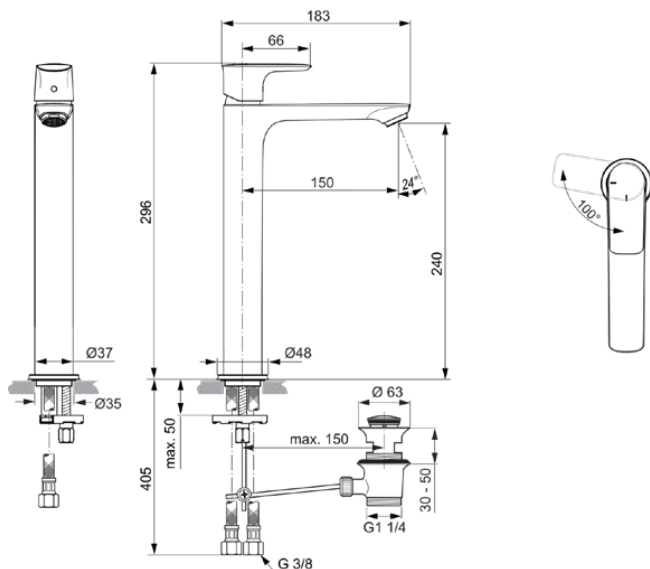

CONNECT AIR

A7026A2

CONNECT AIR | Waschtischarmatur 48x196x296 mm, 150 mm vertikaler Abstand bis Mitte Auslauf in brushed gold, 5 l/min (3 bar), mit Ablaufgarnitur | EasyFix, Strahlregler, BlueStart, PVD Technologie

Bild & Zeichnung

Allgemeine Informationen

Produktkategorie:	Waschtischarmaturen
Produktart:	Waschtischarmatur
Marke:	Ideal Standard
Kollektion:	CONNECT AIR
Designer:	Ideal Standard
Farbe:	A2 - Brushed Gold
Oberflächenveredelung:	satın
Höhe (mm):	296
Breite (mm):	48
Ausladung (mm):	196
Befestigungsart:	EasyFix
Nettogewicht (kg):	1.88
EAN Code:	4015413347525

Produktspezifikationen

Material des Griffs:	Metall
Material der Ablaufgarnitur:	Metall
Materialspezifikation:	Messing
Maximaler Durchfluss bei 3 bar (l/min):	5
Maximaler Durchfluss bei 3 bar (l/min) für alle Auslässe:	5
Durchfluss bei 3 bar (l) - Auslauf:	5
Betriebs-Höchstdruck (bar):	10
Betriebs-Mindestdruck (bar):	0.5
PVD Technologie:	Ja
Form der Rosette(n):	Rund
Auslaufart:	Starr
Auslaufart:	Gegossener Körper
Oberflächenschutz:	PVD
Oberflächenveredelung:	satin
Swivelling spout:	No
Strahlreglerart:	Luftsprudler
Sichtbarkeit des Strahlreglers:	Sichtbar
Einstellbar Strahlregler:	Nein
Strahlregler ist Vandalismus geschützt:	Nein
Berührungslose Steuerung:	Nein
Griffart:	Betätigungshebel
Art der Temperaturkontrolle:	Manuelle Betätigung
Mit Verschlussstopfen:	Nein
Mit Rosette(n):	Ja
Mit Durchflussbegrenzer:	Ja
Mit Griff(en):	Ja
Mit Auslass:	Ja
Mit herausziehbarer Spülbrause:	Nein
Mit Ablaufgarnitur:	Ja
Befestigungsart:	EasyFix
Montageart:	Hahnloch