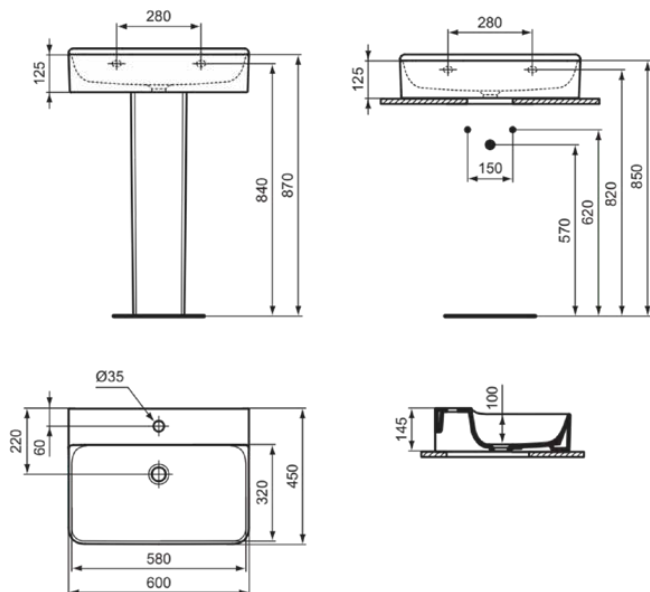

CONCA

T3790MA

CONCA | Waschtisch 600x450x145 mm in weiß, 1 Hahnloch, ohne Überlauf | Platzsparender Waschtisch, IdealPlus

Bild & Zeichnung

Allgemeine Informationen

Produktkategorie:	Waschtische
Produktart:	Waschtisch
Marke:	Ideal Standard
Kollektion:	CONCA
Designer:	Palomba Serafini Associati
Farbe:	MA - Weiß
Oberflächenveredelung:	glänzend
Höhe (mm):	145
Breite (mm):	600
Ausladung (mm):	450
Nettogewicht (kg):	17.00
EAN Code:	8014140468783

Features

Platzsparender Waschtisch

IdealPlus

Produktstandards & Zertifikate

Normen:	EN 14688
Leistungserklärung (DoP):	CL00

Produktspezifikationen

Farbcode:	MA
Farbbeschreibung:	weiß
IdealPlus Technologie:	Ja
Barrierefreies Produkt:	Nein
Mit Kettenöse:	Nein
Material:	Keramik
Materialspezifikation:	Feinfeurton
Anzahl von Hahnlöchern je Waschbecken:	1
Anzahl von Waschbecken:	1
Sichtbarer Überlauf:	Ja
PVD Technologie:	Nein
Ablagefläche:	Hinten
Oberflächenveredelung:	glänzend
Position des Hahnlochs:	Mitte
Mit Rückwand:	Nein
Mit Verschlussstopfen:	Nein
Mit Überlauf:	Nein
Mit Siphon:	Nein
Montageart:	wandhängend