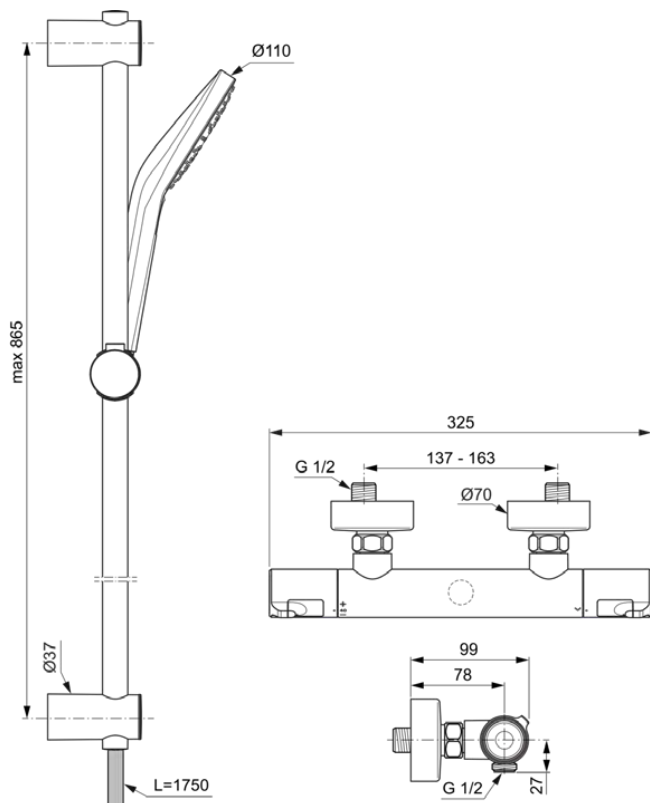

CERATHERM T50

A7218AA

CERATHERM T50 | Brausearmatur AP 325x99x70 mm in chrom, 8 l/min (3 bar) |
Thermostatfunktion, Wasser- & Energiesparend, CoolBody, Sicherheitssperre, SmartShine
Oberfläche

Bild & Zeichnung

Allgemeine Informationen

Produktkategorie:	Brausearmaturen
Produktart:	Brausearmatur AP
Marke:	Ideal Standard
Kollektion:	CERATHERM T50
Designer:	Ideal Standard
Farbe:	AA - Chrom
Oberflächenveredelung:	glänzend
Höhe (mm):	70
Breite (mm):	325
Ausladung (mm):	99
Befestigungsart:	S-Anschluss
Nettogewicht (kg):	2.93
VVS:	722606834
EAN Code:	4015413345842

Im Lieferumfang enthaltene Produkte

B2231AA:	IDEALRAIN EVO Multi-Funktionshandbrause 110x249 mm in chrom, 8 l/min (3 bar)
BE175AA:	IDEALRAIN Brauseschlauch 1750 mm in chrom

Features

	Thermostatfunktion		Wasser- & Energiesparend
	CoolBody		Sicherheitssperre
	SmartShine Oberfläche		

Griff-Anwendung:	Volumen & Temperaturkontrolle
Griffposition:	Seitlich
Material:	Metall
Materialspezifikation:	Messing
Maximaler Durchfluss bei 3 bar (l/min):	8
Maximaler Durchfluss bei 3 bar (l/min) für alle Auslässe:	8
Durchfluss bei 3 bar (l) - Auslauf:	8
Betriebs-Höchstdruck (bar):	10
Betriebs-Mindestdruck (bar):	0.5
Geräuschgedämpfte S-Anschlüsse:	Nein
PVD Technologie:	Nein
Form der Rosette(n):	Rund
Gewindeanschluss des Brauseschlauchs:	G 1/2
Smartshine:	Ja
Oberflächenschutz:	verchromt
Oberflächenveredelung:	glänzend
Thermostatisch:	Ja
Griffart:	Drehknopf
Art der Temperaturkontrolle:	Thermostatisch
Mit S-Anschlüssen:	Ja
Mit Rosette(n):	Ja
Mit Griff(en):	Ja
Mit Handbrause-Set:	Nein
Mit Kopfbrause:	Nein
Mit Brausekombination:	Ja
Befestigungsart:	S-Anschluss
Position der Griffbefestigung:	Oben
Montageart:	wandhängend