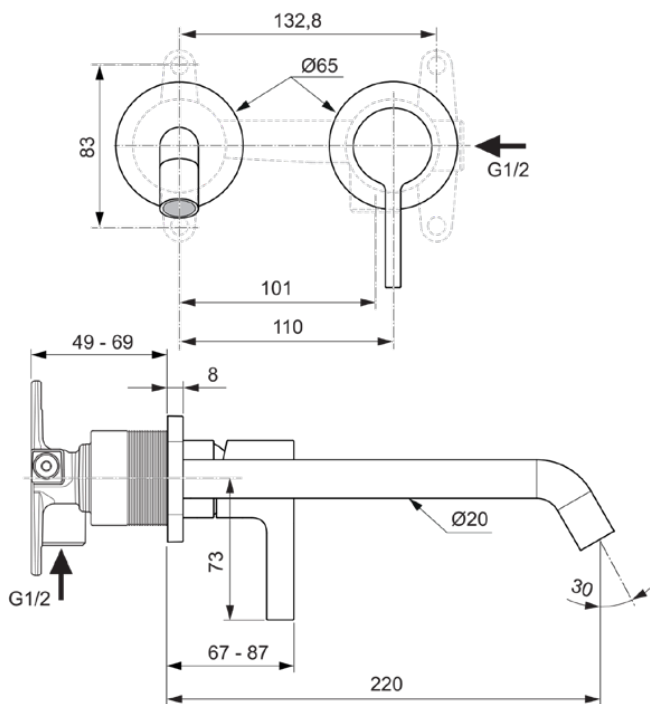

JOY

A7379GN

JOY | Wand-Waschtischarmatur 175x105.5 mm, 220 mm vertikaler Abstand bis Mitte Auslauf in silver storm, Kit 1 required (A1313), 5 l/min (3 bar), ohne Ablaufgarnitur | Verdeckter Strahlregler, FirmaFlow, PVD Technologie

Bild & Zeichnung

Allgemeine Informationen

Produktkategorie:	Waschtischarmaturen
Produktart:	Wand-Waschtischarmatur
Marke:	Ideal Standard
Kollektion:	JOY
Designer:	Palomba Serafini Associati
Farbe:	GN - Silver Storm
Oberflächenveredelung:	satın
Höhe (mm):	105.5
Breite (mm):	175
Befestigungsart:	Kit 1 benötigt
Empfohlenes Unterputz-Kit:	A1313
Nettogewicht (kg):	1.58
EAN Code:	3800861086505