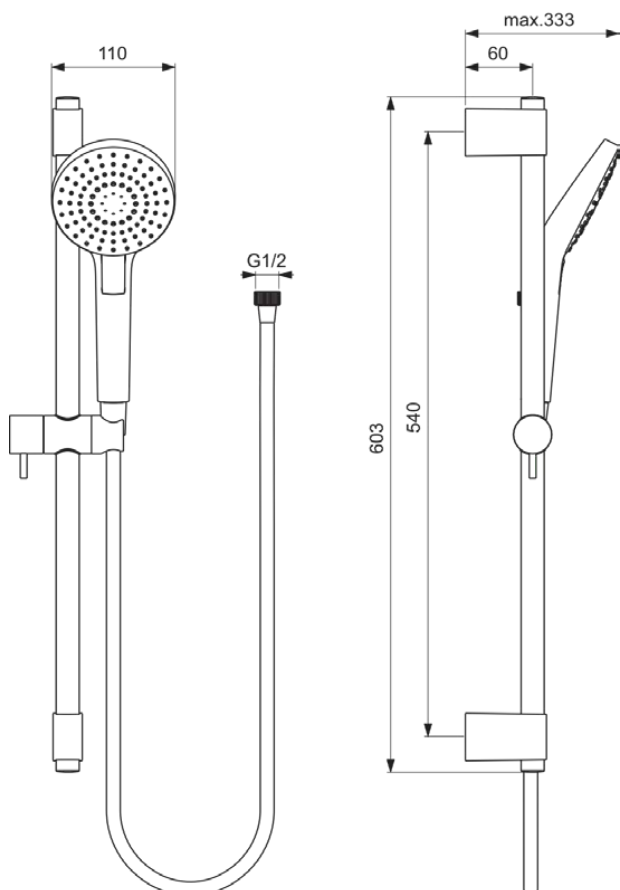

IDEALRAIN EVO

B2233AA

IDEALRAIN EVO | Brausekombination mit Brausestange in chrom, 8 l/min (3 bar) | 3 Strahlarten, Breite Brause

Bild & Zeichnung

Allgemeine Informationen

Produktkategorie:	Brausekombinationen
Produktart:	Brausekombination mit Brausestange
Marke:	Ideal Standard
Kollektion:	IDEALRAIN EVO
Farbe:	AA - Chrom
Oberflächenveredelung:	glänzend
Befestigungsart:	Befestigungsschrauben
Nettogewicht (kg):	1.30
EAN Code:	3800861060970

Features

3 Strahlarten

Breite Brause

Downloads

- [Declaration of Conformity](#)
- [Installation Guide](#)
- [Spare Parts List](#)

Produktstandards & Zertifikate

Name des ACS-Zertifikates:	24 ACC LY 190
Name des BGCC-Zertifikates:	14-NURVSPSRB-3135

Produktspezifikationen

Einstellbare Befestigungspunkte:	Nein
Einstellbarer Sprühmodus:	Ja
Anzahl der Strahlarten:	3
Farbcode:	AA
Farbbeschreibung:	chrom
Verdeckte Befestigung:	Ja
Material:	Metall
Maximaler Durchfluss bei 3 bar (l/min):	8
Maximaler Durchfluss bei 3 bar (l/min) für alle Auslässe:	8
Durchfluss bei 3 bar (l) - Handbrause:	8
PVD Technologie:	Nein
Smartshine:	Ja
Oberflächenschutz:	verchromt
Oberflächenveredelung:	glänzend
Sprühart:	Perlende Stimulation / Massage / Regen
Mit Handbrause:	Ja
Mit Handbrause-Set:	Nein
Mit Kopfbrause:	Nein
Mit Lotionspender:	Nein

IDEALRAIN EVO

B2233AA

IDEALRAIN EVO | Brausekombination mit Brausestange in chrom, 8 l/min (3 bar) | 3 Strahlarten, Breite Brause

Produktspezifikationen

Mit Brauseschlauch:	Ja
Mit Brausekombination:	Ja
Mit Brausehalter:	Ja
Mit Seifenschale:	Nein
Mit Schwammhalter:	Nein
Mit Wandhalterung:	Nein
Mit Wandanschlussbogen:	Nein
Befestigungsmaterial im Lieferumfang enthalten:	Ja
Befestigungsart:	Befestigungsschrauben
Montageart:	wandhängend