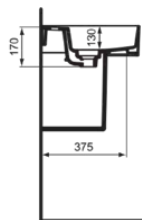

STRADA II

T3000MA

STRADA II | Waschtisch 600x430x180 mm in weiß, 1 Hahnloch, mit Überlauf | Platzsparender Waschtisch, IdealPlus

Bild & Zeichnung

	A	B	C	D
T3001	800	780	795	280
T3639	800	780	800	280
T3000	600	580	795	280
T3638	600	580	800	280
T2928	500	480	800	200
T3637	500	480	800	200

Allgemeine Informationen

Produktkategorie:	Waschtische
Produktart:	Waschtisch
Marke:	Ideal Standard
Kollektion:	STRADA II
Designer:	Studio Levien
Farbe:	MA - Weiß
Oberflächenveredelung:	glänzend
Höhe (mm):	180
Breite (mm):	600
Ausladung (mm):	430
Nettogewicht (kg):	15.00
EAN Code:	8014140450559

STRADA II

T3000MA

STRADA II | Waschtisch 600x430x180 mm in weiß, 1 Hahnloch, mit Überlauf | Platzsparender Waschtisch, IdealPlus

Befestigungsmaterial im Lieferumfang enthalten:	Nein
Montageart:	wandhängend
Empfohlene Ausschittschablone:	EEEV47367