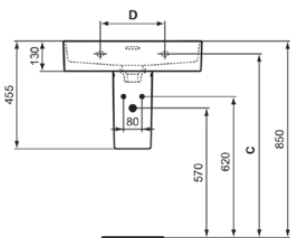

STRADA II

T3000MA

STRADA II | Waschtisch 600x430x180 mm in weiß, 1 Hahnloch, mit Überlauf | Platzsparender Waschtisch, IdealPlus

Bild & Zeichnung

	A	B	C	D
T3001	800	780	795	280
T3639	800	780	800	280
T3000	600	580	795	280
T3638	600	580	800	280
T2928	500	480	800	200
T3637	500	480	800	200

Allgemeine Informationen

Produktkategorie:	Waschtische
Produktart:	Waschtisch
Marke:	Ideal Standard
Kollektion:	STRADA II
Designer:	Studio Levien
Farbe:	MA - Weiß
Oberflächenveredelung:	glänzend
Höhe (mm):	180
Breite (mm):	600
Ausladung (mm):	430
Nettogewicht (kg):	15.00
EAN Code:	8014140450559

Features

Platzsparender Waschtisch

IdealPlus

Produktstandards & Zertifikate

Normen:	EN 14688
Leistungserklärung (DoP):	CL25

Produktspezifikationen

Farbcode:	MA
Farbbeschreibung:	weiß
Eckmodell:	Nein
IdealPlus Technologie:	Ja
Barrierefreies Produkt:	Nein
Mit Kettenöse:	Nein
Material:	Keramik
Materialspezifikation:	Glasiertes Porzellan
Anzahl von Hahnlöchern je Waschbecken:	1
Anzahl von Waschbecken:	1
Sichtbarer Überlauf:	Ja
PVD Technologie:	Nein
Platzsparendes Modell:	Nein
Ablagefläche:	Hinten
Oberflächenveredelung:	glänzend
Position des Hahnlochs:	Mitte
Form des Überlaufs:	Geschlitzt
Mit Rückwand:	Nein
Mit Verschlussstopfen:	Nein
Mit Überlauf:	Ja
Mit Siphon:	Nein

STRADA II

T3000MA

STRADA II | Waschtisch 600x430x180 mm in weiß, 1 Hahnloch, mit Überlauf | Platzsparender Waschtisch, IdealPlus

Befestigungsmaterial im Lieferumfang enthalten:	Nein
Montageart:	wandhängend
Empfohlene Ausschittschablone:	EEEV47367