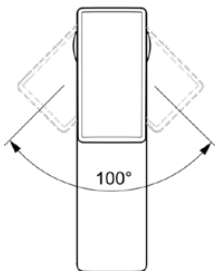

CONCA

BC754A5

CONCA | Waschtischarmatur 48x180x96 mm, 132 mm vertikaler Abstand bis Mitte Auslauf in magnetic grey, 5 l/min (3 bar), ohne Ablaufgarnitur | EasyFix, Strahlregler, EPD, FirmaFlow, PVD Technologie

Bild & Zeichnung

Allgemeine Informationen

Produktkategorie:	Waschtischarmaturen
Produktart:	Waschtischarmatur
Marke:	Ideal Standard
Kollektion:	CONCA
Designer:	Palomba Serafini Associati
Farbe:	A5 - Magnetic Grey
Oberflächenveredelung:	satın
Höhe (mm):	96
Breite (mm):	48
Ausladung (mm):	180
Befestigungsart:	EasyFix
Nettogewicht (kg):	1.25
EAN Code:	3800861085669