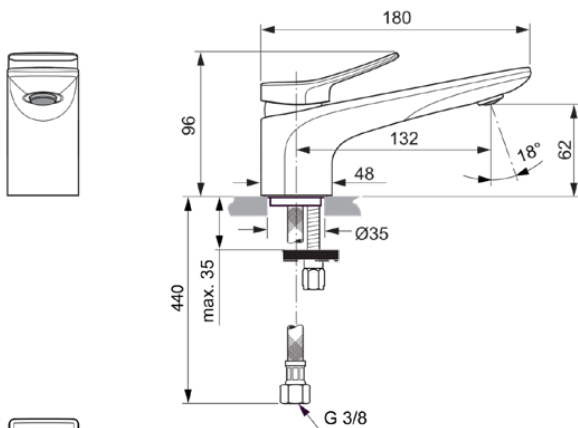

CONCA

BC754A5

CONCA | Waschtischarmatur 48x180x96 mm, 132 mm vertikaler Abstand bis Mitte Auslauf in magnetic grey, 5 l/min (3 bar), ohne Ablaufgarnitur | EasyFix, Strahlregler, EPD, FirmaFlow, PVD Technologie

Bild & Zeichnung

Allgemeine Informationen

Produktkategorie:	Waschtischarmaturen
Produktart:	Waschtischarmatur
Marke:	Ideal Standard
Kollektion:	CONCA
Designer:	Palomba Serafini Associati
Farbe:	A5 - Magnetic Grey
Oberflächenveredelung:	satın
Höhe (mm):	96
Breite (mm):	48
Ausladung (mm):	180
Befestigungsart:	EasyFix
Nettogewicht (kg):	1.25
EAN Code:	3800861085669