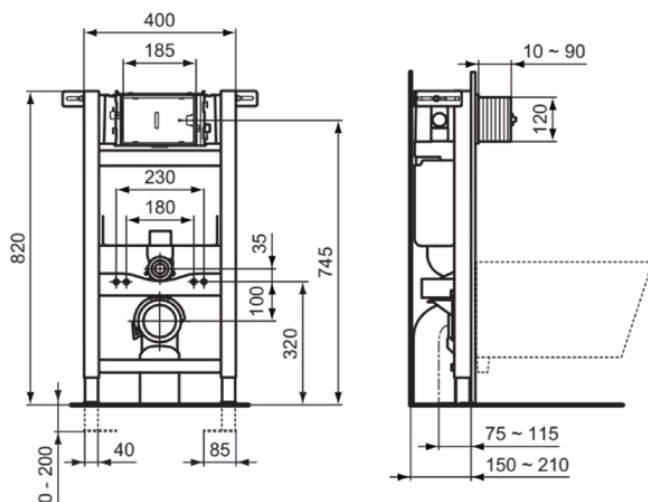

PROSYS

R009067

PROSYS | WC Montagerahmen 400x150x820 mm in neutral

Bild & Zeichnung

Allgemeine Informationen

Produktkategorie:	Vorwandinstallationen
Produktart:	WC Montagerahmen
Marke:	Ideal Standard
Kollektion:	PROSYS
Farbe:	67 - Neutral
Oberflächenveredelung:	Matt
Höhe (mm):	820
Breite (mm):	400
Ausladung (mm):	150 - 210
Befestigungsart:	Befestigungsschrauben
Nettogewicht (kg):	9,41
EAN Code:	3391500579491

PROSYS

R009067

PROSYS | WC Montagerahmen 400x150x820 mm in neutral

Produktspezifikationen

Vertikale Tragfähigkeit:	400
Wassersparend:	Ja
Mit Eckventil:	Ja
Mit Isolationset gegen Schwitzwasser:	Ja
Mit Halterung für obere Wandmontage:	Ja
Mit Netzteil:	Nein
Mit Anschlussstutzen:	Ja
Freistehend:	Nein
Befestigungsmaterial im Lieferumfang enthalten:	Ja
Befestigungsart:	Befestigungsschrauben
Montageart:	Boden / Wand