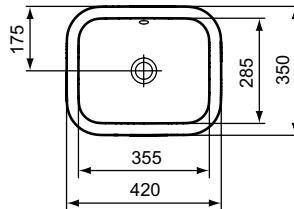

Ideal Standard

Becken

Connect

Artikel-Nr.: E5055MA

Einbauwaschtisch 420mm

Connect Einbauwaschtisch 420mm, ohne Hahnloch, mit Überlaufloch (rund)

Farbe: MA - Weiß (Alpin) mit Ideal Plus

Eigenschaften: .IdealPlus-Beschichtung

Mehr Produktdetails:

Type:	Einbauwaschtisch
Montage:	Einbau
Zulassungen:	DIN EN 14688 CL 15, DIN EN 31
Hahnlöcher:	0
Gewicht (kg):	5,05
Material:	Sanitär-Keramik
Designer:	Robin Levien
Höhe (mm):	175
Breite (mm):	420
Tiefe/Ausladung (mm):	350
Form:	Rechteckig