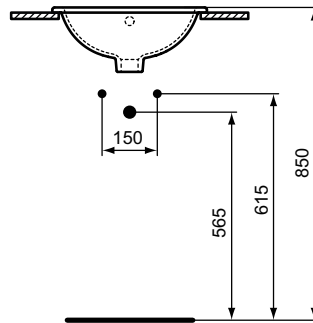

Ideal Standard

Becken

Connect

Artikel-Nr.: E5055MA

Einbauwaschtisch 420mm

Connect Einbauwaschtisch 420mm, ohne Hahnloch, mit Überlaufloch (rund)

Farbe: MA - Weiß (Alpin) mit Ideal Plus

Eigenschaften: .IdealPlus-Beschichtung

Mehr Produktdetails:

Type:	Einbauwaschtisch
Montage:	Einbau
Zulassungen:	DIN EN 14688 CL 15, DIN EN 31
Hahnlöcher:	0
Gewicht (kg):	5,05
Material:	Sanitär-Keramik
Designer:	Robin Levien
Höhe (mm):	175
Breite (mm):	420
Tiefe/Ausladung (mm):	350
Form:	Rechteckig