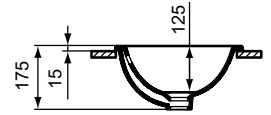

Ideal Standard

Becken

Connect

Artikel-Nr.: E5055MA

Einbauwaschtisch 420mm

Connect Einbauwaschtisch 420mm, ohne Hahnloch, mit Überlaufloch (rund)

Farbe: MA - Weiß (Alpin) mit Ideal Plus

Eigenschaften: .IdealPlus-Beschichtung

Mehr Produktdetails:

Type:	Einbauwaschtisch
Montage:	Einbau
Zulassungen:	DIN EN 14688 CL 15, DIN EN 31
Hahnlöcher:	0
Gewicht (kg):	5,05
Material:	Sanitär-Keramik
Designer:	Robin Levien
Höhe (mm):	175
Breite (mm):	420
Tiefe/Ausladung (mm):	350
Form:	Rechteckig