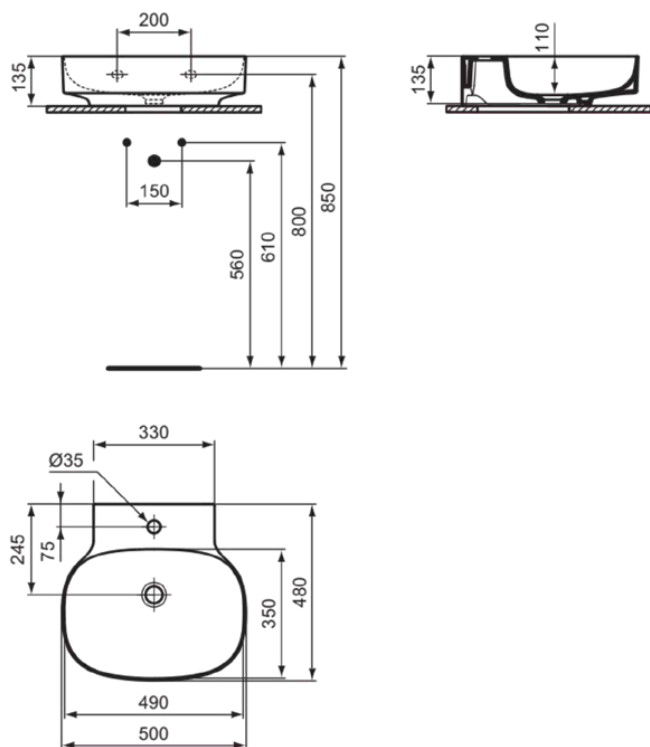

LINDA-X

T439001

LINDA-X | Waschtisch 500x480x135 mm in weiß glänzend, 1 Hahnloch, ohne Überlauf | Diamatec

Bild & Zeichnung

Allgemeine Informationen

Produktkategorie:	Waschtische
Produktart:	Waschtisch
Marke:	Ideal Standard
Kollektion:	LINDA-X
Designer:	Palomba Serafini Associati
Farbe:	01 - Weiß Glänzend
Oberflächenveredelung:	glänzend
Höhe (mm):	135
Breite (mm):	500
Ausladung (mm):	480
Nettogewicht (kg):	11.00
EAN Code:	8014140484813

Features

Produktstandards & Zertifikate

Normen:	EN 14688
Leistungserklärung (DoP):	CL00

Produktspezifikationen

Farbcode:	01
Farbbeschreibung:	weiß glänzend
Diamatec Technologie:	Ja
Geschliffene Unterseite:	Nein
Barrierefreies Produkt:	Nein
Mit Kettenöse:	Nein
Material:	Keramik
Materialspezifikation:	Diamatec
Anzahl von Hahnlöchern je Waschbecken:	1
Anzahl von Waschbecken:	1
Sichtbarer Überlauf:	Nein
PVD Technologie:	Nein
Ablagefläche:	Hinten
Oberflächenveredelung:	glänzend
Position des Hahnlochs:	Mitte
Mit Rückwand:	Nein
Mit Verschlussstopfen:	Nein
Mit Überlauf:	Nein
Mit Siphon:	Nein
Befestigungsmaterial im Lieferumfang enthalten:	Nein
Montageart:	wandhängend

LINDA-X

T439001

LINDA-X | Waschtisch 500x480x135 mm in weiß glänzend, 1 Hahnloch, ohne Überlauf | Diamatec

Empfohlene Ausschittschablone: TT0299731

Ihr Kontakt vor Ort:

België • Belgique

Ideal Standard Produktions-GmbH
Corporate Village - Frame 21 Building
Da Vincilaan 2
B-1935 Zaventem
☎ +32 2 325 66 00
✉ +32 2 325 66 01
www.idealstandard.be