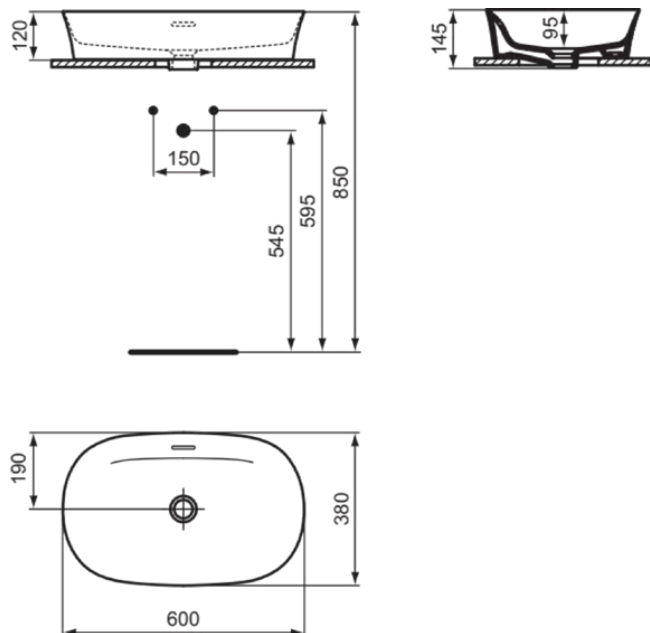

IPALYSS

E1397X9

IPALYSS | Schale 600x380x145 mm in salbeigrün, ohne Hahnloch, mit Überlauf | Diamatec, Platzsparender Waschtisch

Bild & Zeichnung

Allgemeine Informationen

Produktkategorie:	Waschtische
Produktart:	Schale
Marke:	Ideal Standard
Kollektion:	IPALYSS
Designer:	Studio Levien
Farbe:	X9 - Salbeigrün
Oberflächenveredelung:	satin
Höhe (mm):	145
Breite (mm):	600
Ausladung (mm):	380
Nettogewicht (kg):	9.50
EAN Code:	5017830542629

Im Lieferumfang enthaltene Produkte

D570967: EXPRESSION | Befestigungsset in neutral

Features

Downloads

- [Installation Guide](#)

Produktstandards & Zertifikate

Normen:	EN 14688
Leistungserklärung (DoP):	CL25

IPALYSS

E1397X9

IPALYSS | Schale 600x380x145 mm in salbeigrün, ohne Hahnloch, mit Überlauf | Diamatec, Platzsparender Waschtisch

Produktspezifikationen

Form des Überlaufs:	Geschlitzt
Mit Rückwand:	Nein
Mit Verschlussstopfen:	Nein
Mit Überlauf:	Ja
Mit Siphon:	Nein
Montageart:	Aufgesetzt