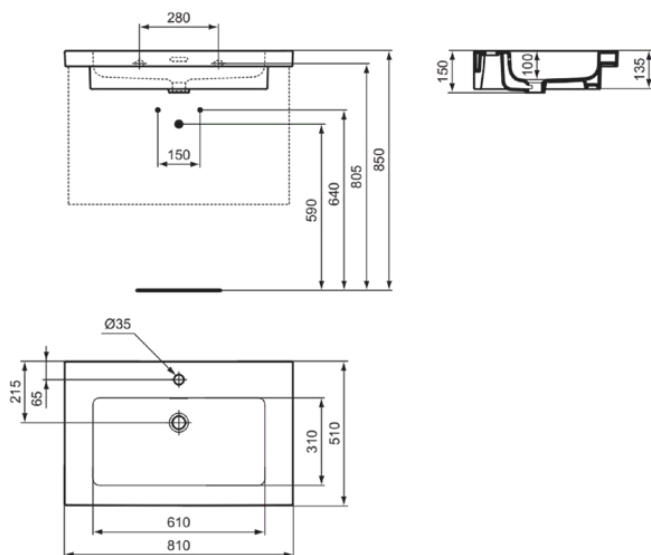

## T4362V1

EXTRA | Möbelwaschtisch 810x510x150 mm in weiß seidenmatt, 1 Hahnloch, mit Überlauf

### Allgemeine Informationen

Produktkategorie:	Waschtische
Produktart:	Möbelwaschtisch
Marke:	Ideal Standard
Kollektion:	EXTRA
Designer:	Palomba Serafini Associati
Farbe:	V1 - Weiß Seidenmatt
Oberflächenveredelung:	satın
Höhe (mm):	150
Breite (mm):	810
Ausladung (mm):	510
Nettogewicht (kg):	24.00
EAN Code:	8014140487289