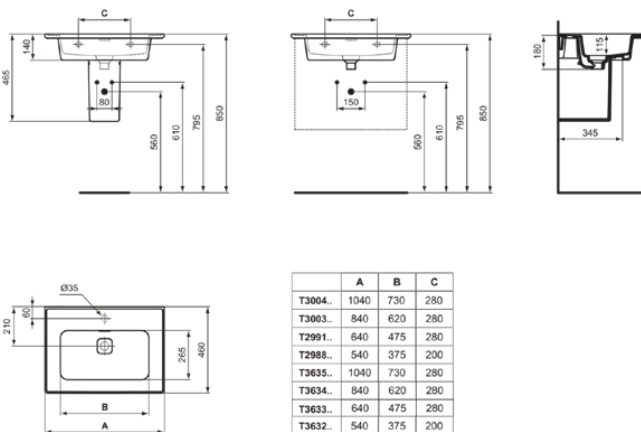

Produktspezifikationen

Farbcode:	01
Farbbeschreibung:	weiß glänzend
Eckmodell:	Nein
Geschliffene Unterseite:	Nein
Barrierefreies Produkt:	Nein
Mit Kettenöse:	Nein
Material:	Keramik
Materialspezifikation:	Feinfeuerton
Anzahl von Hahnlöchern je Waschbecken:	1
Anzahl von Waschbecken:	1
Sichtbarer Überlauf:	Ja
PVD Technologie:	Nein
Pladsbesparende model:	Nein
Ablagefläche:	Hinten
Oberflächenveredelung:	glänzend
Position des Hahnlochs:	Mitte
Form des Überlaufs:	Geschlitzt
Mit Rückwand:	Nein
Mit Verschlussstopfen:	Nein
Mit Überlauf:	Ja
Mit Siphon:	Nein
Montageart:	wandhängend