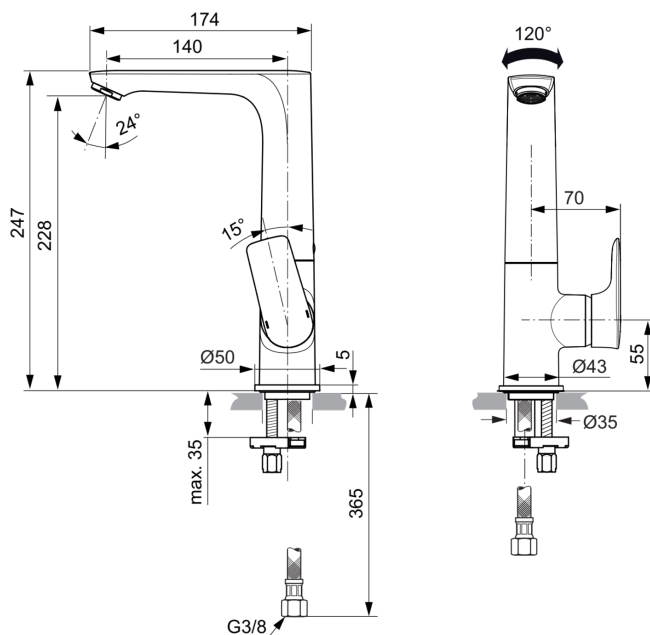

## A7023A5

CONNECT AIR | Waschtischarmatur 95x177.5x247 mm, 140 mm vertikaler Abstand bis Mitte Auslauf in magnetic grey, 5 l/min (3 bar), ohne Ablaufgarnitur | EasyFix, EPD, FirmaFlow, PVD Technologie

### Allgemeine Informationen

Produktkategorie:	Waschtischarmaturen
Produktart:	Waschtischarmatur
Marke:	Ideal Standard
Kollektion:	CONNECT AIR
Designer:	Ideal Standard
Colour:	A5 - Magnetic Grey
Oberflächenveredelung:	satin
Maximale Höhe (mm):	247
Maximale Breite (mm):	95
Ausladung (mm):	177.5
Befestigungsart:	EasyFix
Nettogewicht (kg):	2.33
EAN Code:	4015413348140