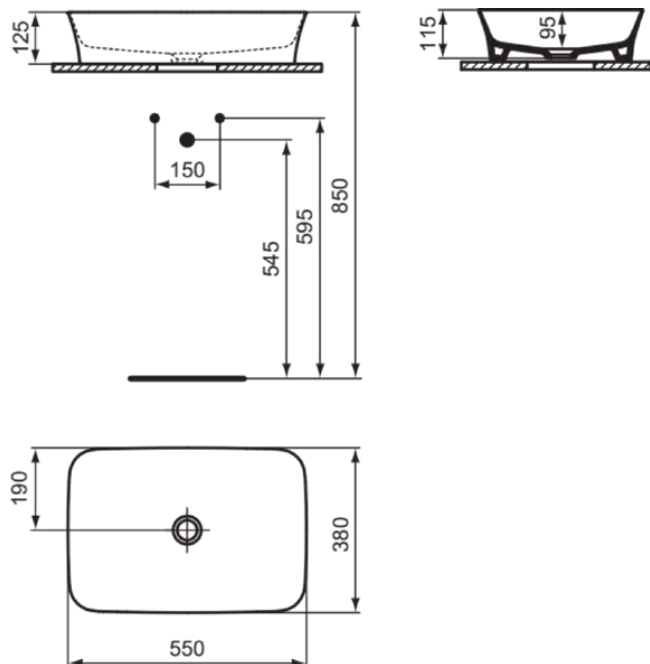

IPALYSS

E2076V7

IPALYSS | Schale 550x380x145 mm in nude, ohne Hahnloch, ohne Überlauf | Diamatec, Platzsparender Waschtisch

Bild & Zeichnung

Allgemeine Informationen

Produktkategorie:	Waschtische
Produktart:	Schale
Marke:	Ideal Standard
Kollektion:	IPALYSS
Designer:	Studio Levien
Farbe:	V7 - Nude
Oberflächenveredelung:	satin
Höhe (mm):	145
Breite (mm):	550
Ausladung (mm):	380
Nettogewicht (kg):	7.50
EAN Code:	5017830543510

Im Lieferumfang enthaltene Produkte

E2114V7:	MULTI SUITES - FINISHED PRODUCTS Nicht verschließbares Schaftventil 72x72 mm in nude
----------	--

Features

 Diamatec	 Platzsparender Waschtisch
--	---

Downloads

- [Installation Guide](#)

Produktstandards & Zertifikate

Normen:	EN 14688
Leistungserklärung (DoP):	CL00

Produktspezifikationen

Farbcode:	V7
Farbbeschreibung:	nude
Diamatec Technologie:	Ja
Geschliffene Rückseite(n):	Nein
Geschliffene Unterseite:	Ja
Barrierefreies Produkt:	Nein
Mit Kettenöse:	Nein
Material:	Keramik
Materialspezifikation:	Diamatec
Anzahl von Hahnlöchern je Waschbecken:	0
Anzahl von Waschbecken:	1
Sichtbarer Überlauf:	Nein
PVD Technologie:	Nein
Ablagefläche:	Ohne

IPALYSS

E2076V7

IPALYSS | Schale 550x380x145 mm in nude, ohne Hahnloch, ohne Überlauf | Diamatec, Platzsparender Waschtisch

Produktspezifikationen

Oberflächenveredelung:	satin
Mit Rückwand:	Nein
Mit Verschlussstopfen:	Nein
Mit Überlauf:	Nein
Mit Siphon:	Nein
Montageart:	Aufgesetzt