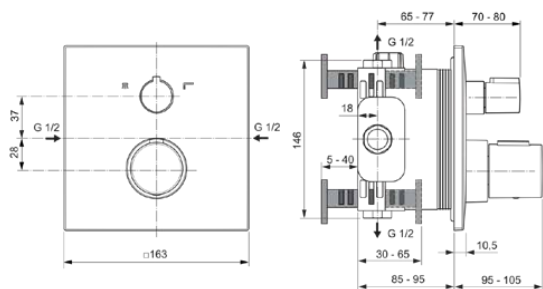

CERATHERM C100

A7523GN

Ceratherm C100 | Badearmatur UP Bausatz 2 163x95x163 mm in silver storm, Kit 1 required (A1000), 21.0 l/min (3 bar) | Thermostatfunktion, Wasser- & Energiesparend, Sicherheitssperre, PVD Technologie

Bild & Zeichnung

Allgemeine Informationen

Produktkategorie:	Badearmaturen
Produktart:	Badearmatur UP Bausatz 2
Marke:	Ideal Standard
Kollektion:	Ceratherm C100
Designer:	Ideal Standard
Farbe:	GN - Silver Storm
Oberflächenveredelung:	satın
Höhe (mm):	163
Breite (mm):	163
Ausladung (mm):	95 - 105
Befestigungsart:	Kit 1 benötigt
Empfohlenes Unterputz-Kit:	A1000
Nettogewicht (kg):	1.74
EAN Code:	4015413350518

Produktspezifikationen

Anzahl der Rosette(n):	1
Anzahl der Griffe:	1
Farbcode:	GN
Farbbeschreibung:	silver storm
Cool Body Technologie:	Nein
Absperrbare S-Anschlüsse:	Nein
DVGW-Eigensicher:	Ja
Einstellbar Spülzeit:	Nein
Griffposition:	Vorderseite
Material:	Metall
Material der Rosette(n):	Kunststoff
Materialspezifikation:	Messing