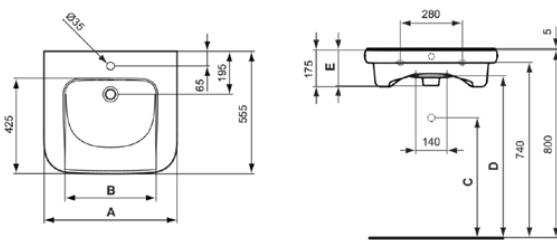

CONTOUR 21

V216801

CONTOUR 21 | Waschtisch 650x555x175 mm in weiß glänzend, 1 Hahnloch, mit Überlauf

Bild & Zeichnung

		A	B	C	D	E	Hahnlöcher
V 2168 ..	mit Hahnloch, mit Überlauf	650	460	505	680	170	•
S 2533 ..	mit Hahnloch, ohne Überlauf	650	460	525	700	150	•
S 2534 ..	ohne Hahnloch, ohne Überlauf	650	460	525	700	150	
S 2389 ..	mit Hahnloch, mit Überlauf	600	410	505	680	170	•
E 5123 ..	mit Hahnloch, ohne Überlauf	600	410	525	700	150	•
E 5122 ..	ohne Hahnloch, ohne Überlauf	600	410	525	700	150	
S 2404 ..	ohne Hahnloch, mit Überlauf	600	410	505	680	170	

Die angegebenen Maße für den Ablauf beziehen sich auf einen Standard Röhrensiphon.
Maße für UP-Siphon müssen individuell aufgerechnet werden.

Allgemeine Informationen

Produktkategorie:	Waschtische
Produktart:	Waschtisch
Marke:	Ideal Standard
Kollektion:	CONTOUR 21
Designer:	Ideal Standard
Farbe:	01 - Weiß Glänzend
Oberflächenveredelung:	glänzend
Höhe (mm):	175
Breite (mm):	650
Ausladung (mm):	555
Nettogewicht (kg):	19.00
VVS:	636891000
EAN Code:	8595095902664

Downloads

- EPD

Produktstandards & Zertifikate

Normen:	EN 14688
Leistungserklärung (DoP):	CL20

Produktspezifikationen

Farbcode:	01
Farbbeschreibung:	weiß glänzend
Barrierefreies Produkt:	Ja
Mit Kettenöse:	Nein
Material:	Keramik
Materialspezifikation:	Feinfeuerton
Anzahl von Hahnöchern je Waschbecken:	1
Anzahl von Waschbecken:	1
Sichtbarer Überlauf:	Ja
PVD Technologie:	Nein
Ablagefläche:	Hinten
Oberflächenveredelung:	glänzend
Position des Hahnlochs:	Mitte
Form des Überlaufs:	Rund
Mit Rückwand:	Nein
Mit Verschlussstopfen:	Nein
Mit Überlauf:	Ja
Mit Siphon:	Nein
Montageart:	wandhängend