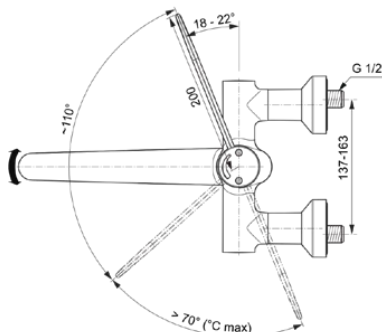

CERAPLUS SAFE SQ

A6701AA

Bild & Zeichnung

Allgemeine Informationen

Produktkategorie:	Waschtischarmaturen
Produktart:	Wand-Waschtischarmatur
Marke:	Ideal Standard
Kollektion:	CERAPLUS SAFE SQ
Designer:	Artefakt
Farbe:	AA - Chrom
Oberflächenveredelung:	glänzend
Höhe (mm):	251
Breite (mm):	400
Ausladung (mm):	375
Befestigungsart:	S-Anschluss
Nettogewicht (kg):	4.17
EAN Code:	4015413339636

Produktstandards & Zertifikate

Normen:	EN 248 DIN 4109-1 EN 1111
Name des ABPZ-Testreports:	PA-IX 29389/IO
Name des BAQUA-Zertifikates:	18/192/27

Produktspezifikationen

Anzahl der Rosette(n):	2
Anzahl der Griffe:	1
BlueStart Technologie:	Nein
Farbcode:	AA
Farbbeschreibung:	chrom
Cool Body Technologie:	Nein
Absperrbare S-Anschlüsse:	Nein
DVGW-Eigensicher:	Nein
Easy-Fix Technologie:	Nein
Griff-Anwendung:	Volumenkontrolle

Produktspezifikationen

Griffposition:	Oben
IdealPure Technologie:	Nein
Mit Kettenöse:	Nein
Integrierte Elektronik:	Nein
Niederdruckmodell:	Nein
Material:	Metall
Material des Griffs:	Metall
Materialspezifikation:	Messing
Maximaler Durchfluss bei 3 bar (l/min):	8
Maximaler Durchfluss bei 3 bar (l/min) für alle Auslässe:	8
Durchfluss bei 3 bar (l) - Auslauf:	8
Geräuschgedämpfte S-Anschlüsse:	Nein
PVD Technologie:	Nein
Form der Rosette(n):	Rund
Smartshine:	Ja
Auslaufart:	Schwenkbar
Auslaufart:	Gegossener Körper
Oberflächenschutz:	verchromt
Oberflächenveredelung:	glänzend
Swivelling spout:	Yes
Strahlreglerart:	Luftsprudler
Sichtbarkeit des Strahlreglers:	Sichtbar
Einstellbar Strahlregler:	Nein
Thermische Desinfektion durchführbar:	Ja
Thermostatisch:	Ja
Berührungslose Steuerung:	Nein
Griffart:	Medical
Art der Temperaturkontrolle:	Thermostatisch
Mit S-Anschlüssen:	Ja
Mit Rückschlagventil:	Ja
Mit Verschlussstopfen:	Nein
Mit Rosette(n):	Ja
Mit Griff(en):	Ja
Mit Auslass:	Ja
Mit herausziehbarer Spülbrause:	Nein
Mit Ablaufgarnitur:	Nein
Befestigungsart:	S-Anschluss
Montageart:	wandhängend