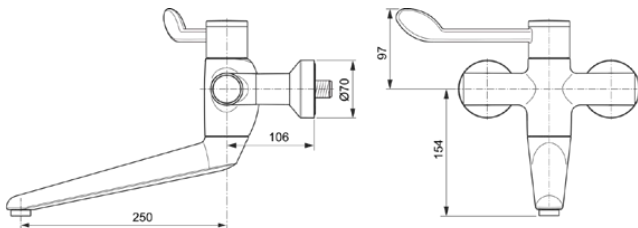

CERAPLUS SAFE SQ

A6701AA

Bild & Zeichnung

Allgemeine Informationen

Produktkategorie:	Waschtischarmaturen
Produktart:	Wand-Waschtischarmatur
Marke:	Ideal Standard
Kollektion:	CERAPLUS SAFE SQ
Designer:	Artefakt
Farbe:	AA - Chrom
Oberflächenveredelung:	glänzend
Höhe (mm):	251
Breite (mm):	400
Ausladung (mm):	375
Befestigungsart:	S-Anschluss
Nettogewicht (kg):	4.17
EAN Code:	4015413339636

Produktstandards & Zertifikate

Normen:	EN 248 DIN 4109-1 EN 1111
Name des ABPZ-Testreports:	PA-IX 29389/IO
Name des BAQUA-Zertifikates:	18/192/27

Produktspezifikationen

Anzahl der Rosette(n):	2
Anzahl der Griffe:	1
BlueStart Technologie:	Nein
Farbcode:	AA
Farbbeschreibung:	chrom
Cool Body Technologie:	Nein
Absperrbare S-Anschlüsse:	Nein
DVGW-Eigensicher:	Nein
Easy-Fix Technologie:	Nein
Griff-Anwendung:	Volumenkontrolle

Produktspezifikationen

Griffposition:	Oben
IdealPure Technologie:	Nein
Mit Kettenöse:	Nein
Integrierte Elektronik:	Nein
Niederdruckmodell:	Nein
Material:	Metall
Material des Griffs:	Metall
Materialspezifikation:	Messing
Maximaler Durchfluss bei 3 bar (l/min):	8
Maximaler Durchfluss bei 3 bar (l/min) für alle Auslässe:	8
Durchfluss bei 3 bar (l) - Auslauf:	8
Geräuschgedämpfte S-Anschlüsse:	Nein
PVD Technologie:	Nein
Form der Rosette(n):	Rund
Smartshine:	Ja
Auslaufart:	Schwenkbar
Auslaufart:	Gegossener Körper
Oberflächenschutz:	verchromt
Oberflächenveredelung:	glänzend
Swivelling spout:	Yes
Strahlreglerart:	Luftsprudler
Sichtbarkeit des Strahlreglers:	Sichtbar
Einstellbar Strahlregler:	Nein
Thermische Desinfektion durchführbar:	Ja
Thermostatisch:	Ja
Berührungslose Steuerung:	Nein
Griffart:	Medical
Art der Temperaturkontrolle:	Thermostatisch
Mit S-Anschlüssen:	Ja
Mit Rückschlagventil:	Ja
Mit Verschlussstopfen:	Nein
Mit Rosette(n):	Ja
Mit Griff(en):	Ja
Mit Auslass:	Ja
Mit herausziehbarer Spülbrause:	Nein
Mit Ablaufgarnitur:	Nein
Befestigungsart:	S-Anschluss
Montageart:	wandhängend