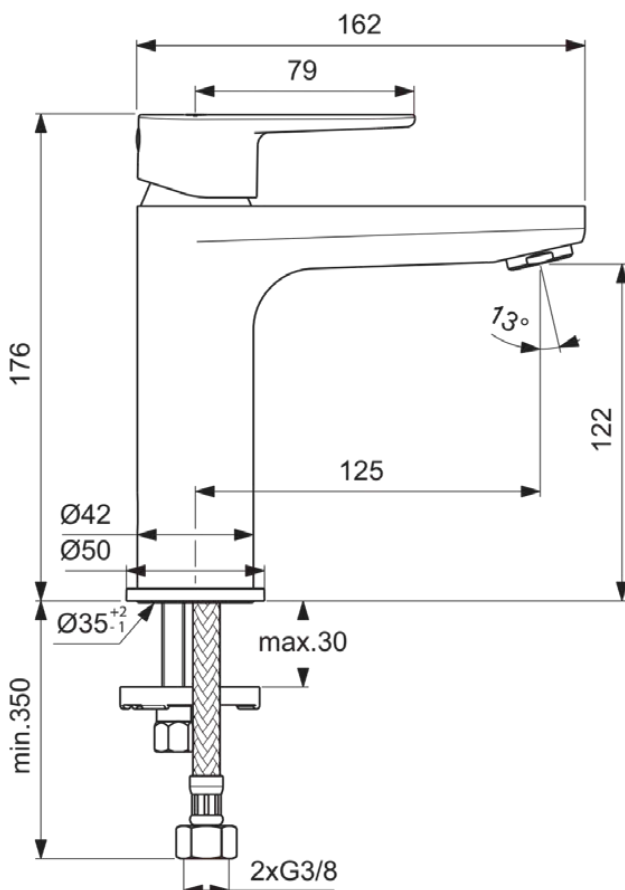

CERAFINE MODEL O

BC554AA

CERAFINE MODEL O | Waschtischarmatur 50x162x176 mm, 125 mm vertikaler Abstand bis Mitte Auslauf in chrom, 3.8 l/min (3 bar), ohne Ablaufgarnitur | EasyFix, Strahlregler, EPD, FirmaFlow, SmartShine Oberfläche

Bild & Zeichnung

Allgemeine Informationen

Produktkategorie:	Waschtischarmaturen
Produktart:	Waschtischarmatur
Marke:	Ideal Standard
Kollektion:	CERAFINE MODEL O
Designer:	Ideal Standard
Farbe:	AA - Chrom
Oberflächenveredelung:	glänzend
Höhe (mm):	176
Breite (mm):	50
Ausladung (mm):	162
Befestigungsart:	EasyFix
Nettogewicht (kg):	1.20
VVS:	701417304
EAN Code:	3800861074991

Produktspezifikationen

IdealPure Technologie:	Nein
Mit Kettenöse:	Nein
Integrierte Elektronik:	Nein
Niederdruckmodell:	Nein
Material:	Metall
Materialspezifikation:	Messing
Maximaler Durchfluss bei 3 bar (l/min):	3.8
Maximaler Durchfluss bei 3 bar (l/min) für alle Auslässe:	3.8
Durchfluss bei 3 bar (l) - Auslauf:	3.8
Betriebs-Höchstdruck (bar):	10
Betriebs-Mindestdruck (bar):	0.5
PVD Technologie:	Nein
Form der Rosette(n):	Rund
Smartshine:	Ja
Auslaufart:	Starr
Auslaufart:	Gegossener Körper
Oberflächenschutz:	verchromt
Oberflächenveredelung:	glänzend
Swivelling spout:	No
Strahlreglerart:	Luftsprudler
Sichtbarkeit des Strahlreglers:	Sichtbar
Einstellbar Strahlregler:	Nein
Strahlregler ist Vandalismus geschützt:	Nein
Temperaturbegrenzer:	Ja
Berührungslose Steuerung:	Nein
Griffart:	Betätigungshebel
Art der Temperaturkontrolle:	Manuelle Betätigung
Wassersparend:	Ja
Mit Verschlussstopfen:	Nein
Mit Rosette(n):	Ja
Mit Durchflussbegrenzer:	Ja
Mit Griff(en):	Ja
Mit Auslass:	Ja
Mit herausziehbarer Spülbrause:	Nein
Mit Ablaufgarnitur:	Nein
Befestigungsart:	EasyFix
Montageart:	Hahnloch