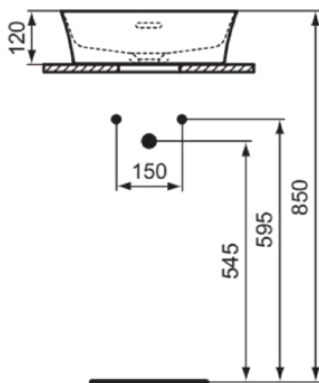

IPALYSS

E1413V1

IPALYSS | Schale 400x400x145 mm in weiß seidenmatt, ohne Hahnloch, mit Überlauf | Diamatec, Platzsparender Waschtisch

Bild & Zeichnung

Allgemeine Informationen

Produktkategorie:	Waschtische
Produktart:	Schale
Marke:	Ideal Standard
Kollektion:	IPALYSS
Designer:	Studio Levien
Farbe:	V1 - Weiß Seidenmatt
Oberflächenveredelung:	satın
Höhe (mm):	145
Breite (mm):	400
Ausladung (mm):	400
Nettogewicht (kg):	7.50
EAN Code:	5017830542742

Im Lieferumfang enthaltene Produkte

D570967: EXPRESSION | Befestigungsset in neutral

Features

Downloads

- [Installation Guide](#)

Produktstandards & Zertifikate

Normen:	EN 14688
Leistungserklärung (DoP):	CL00

IPALYSS

E1413V1

IPALYSS | Schale 400x400x145 mm in weiß seidenmatt, ohne Hahnloch, mit Überlauf | Diamatec, Platzsparender Waschtisch

Produktspezifikationen

Form des Überlaufs:	Geschlitzt
Mit Rückwand:	Nein
Mit Verschlussstopfen:	Nein
Mit Überlauf:	Ja
Mit Siphon:	Nein
Montageart:	Aufgesetzt