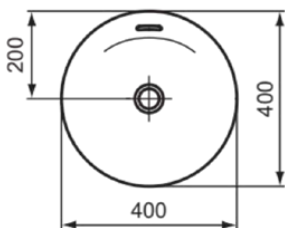

IPALYSS

E1413V1

IPALYSS | Schale 400x400x145 mm in weiß seidenmatt, ohne Hahnloch, mit Überlauf | Diamatec, Platzsparender Waschtisch

Bild & Zeichnung

Allgemeine Informationen

Produktkategorie:	Waschtische
Produktart:	Schale
Marke:	Ideal Standard
Kollektion:	IPALYSS
Designer:	Studio Levien
Farbe:	V1 - Weiß Seidenmatt
Oberflächenveredelung:	satın
Höhe (mm):	145
Breite (mm):	400
Ausladung (mm):	400
Nettogewicht (kg):	7.50
EAN Code:	5017830542742

IPALYSS

E1413V1

IPALYSS | Schale 400x400x145 mm in weiß seidenmatt, ohne Hahnloch, mit Überlauf | Diamatec, Platzsparender Waschtisch

Produktspezifikationen

Form des Überlaufs:	Geschlitzt
Mit Rückwand:	Nein
Mit Verschlussstopfen:	Nein
Mit Überlauf:	Ja
Mit Siphon:	Nein
Montageart:	Aufgesetzt