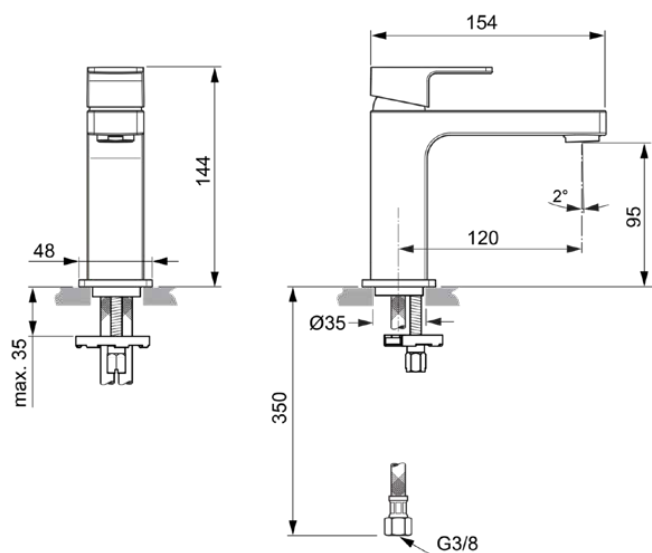

EDGE

A7103AA

EDGE | Waschtischarmatur 48x154x144 mm, 120 mm vertikaler Abstand bis Mitte Auslauf in chrom, 5 l/min (3 bar), ohne Ablaufgarnitur | EasyFix, Strahlregler, EPD, SmartShine Oberfläche

Bild & Zeichnung

Allgemeine Informationen

Produktkategorie:	Waschtischarmaturen
Produktart:	Waschtischarmatur
Marke:	Ideal Standard
Kollektion:	EDGE
Designer:	Ideal Standard
Farbe:	AA - Chrom
Oberflächenveredelung:	glänzend
Höhe (mm):	144
Breite (mm):	48
Ausladung (mm):	154
Befestigungsart:	EasyFix
Nettogewicht (kg):	1.15
EAN Code:	4015413343848

Normen:	EN 248 DIN 4109-1 EN 817
Name des ACS-Zertifikates:	21 ACC LY 068_223

Produktspezifikationen

Anzahl der Rosette(n):	1
Anzahl der Griffe:	1
BlueStart Technologie:	Nein
Farbcode:	AA
Farbbeschreibung:	chrom
Cool Body Technologie:	Nein
DVGW-Eigensicher:	Nein
Easy-Fix Technologie:	Ja
Griff-Anwendung:	Volumen & Temperaturkontrolle
Griffposition:	Oben
IdealPure Technologie:	Nein
Mit Kettenöse:	Nein
Integrierte Elektronik:	Nein
Niederdruckmodell:	Nein

EDGE

A7103AA

EDGE | Waschtischarmatur 48x154x144 mm, 120 mm vertikaler Abstand bis Mitte Auslauf in chrom, 5 l/min (3 bar), ohne Ablaufgarnitur | EasyFix, Strahlregler, EPD, SmartShine Oberfläche

Produktspezifikationen