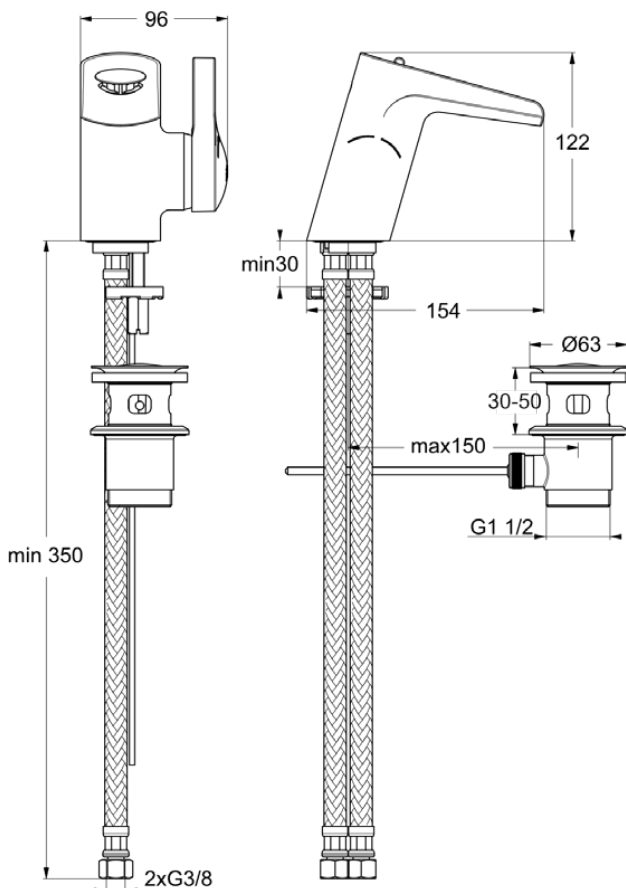

## B8630AA

MELANGE | Waschtischarmatur 96x154x122 mm in chrom, 5 l/min (3 bar), mit Ablaufgarnitur | EasyFix, EPD, SmartShine Oberfläche

### Allgemeine Informationen

Produktkategorie:	Waschtischarmaturen
Produktart:	Waschtischarmatur
Marke:	Ideal Standard
Kollektion:	MELANGE
Designer:	Artefakt
Colour:	AA - Chrom
Oberflächenveredelung:	glänzend
Höhe (mm):	122
Breite (mm):	96
Ausladung (mm):	154
Befestigungsart:	EasyFix
Nettogewicht (kg):	2.24
EAN Code:	3800861011682