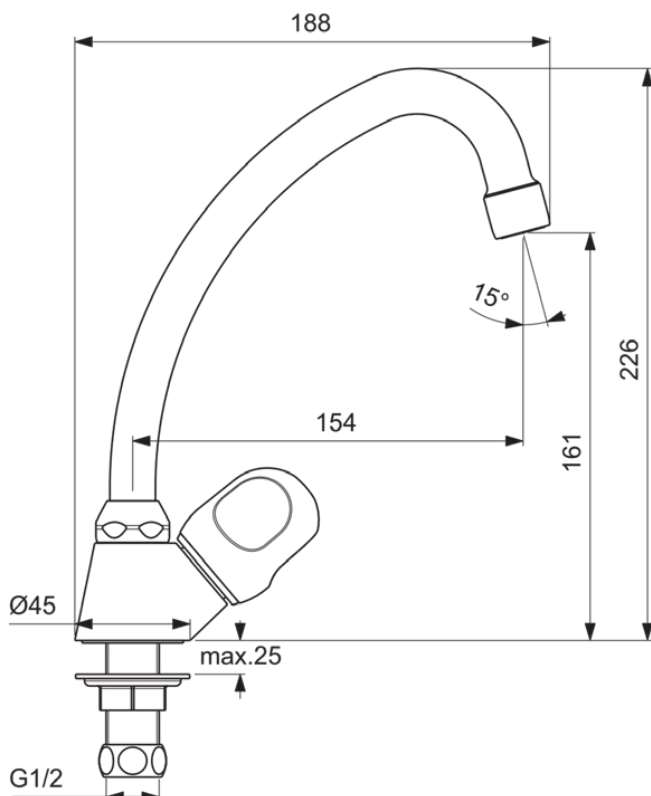

## B1841AA

ALPHA NEW | Standventil 45x188x226 mm, 154 mm vertikaler Abstand bis Mitte Auslauf in chrom, 12 l/min (3 bar), ohne Ablaufgarnitur | Verdeckter Strahlregler, SmartShine Oberfläche

### Allgemeine Informationen

|                        |                     |
|------------------------|---------------------|
| Produktkategorie:      | Waschtischarmaturen |
| Produktart:            | Standventil         |
| Marke:                 | Ideal Standard      |
| Kollektion:            | ALPHA NEW           |
| Designer:              | Ideal Standard      |
| Farbe:                 | AA - Chrom          |
| Oberflächenveredelung: | glänzend            |
| Höhe (mm):             | 226                 |
| Breite (mm):           | 45                  |
| Ausladung (mm):        | 188                 |
| Befestigungsart:       | Schaftverschraubung |
| Nettogewicht (kg):     | 0.52                |
| EAN Code:              | 3800019222182       |