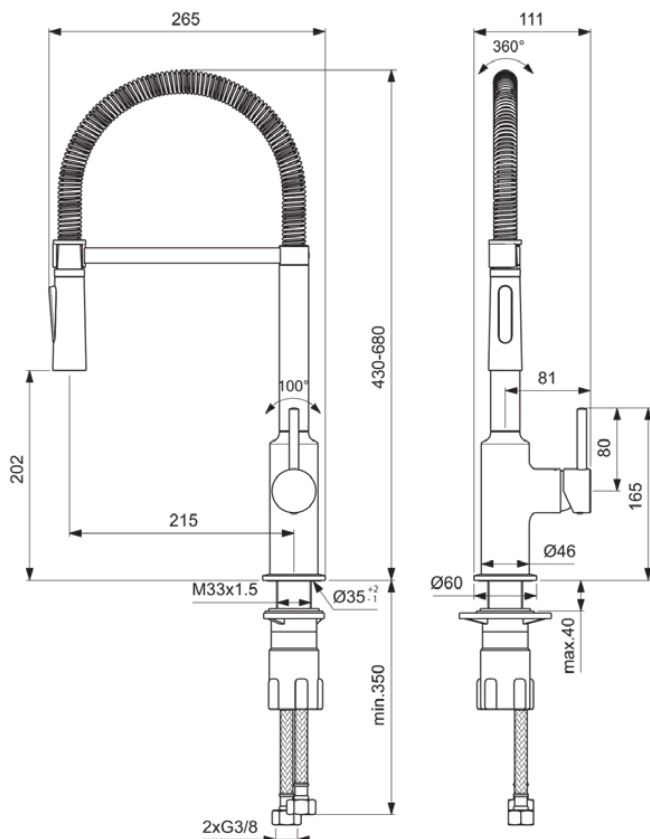

## BC302AA

CERALOOK | Küchenarmatur 111x265x430 mm, 215 mm vertikaler Abstand bis Mitte Auslauf in chrom, 6.7 l/min (3 bar) | EasyFix, Verdeckter Strahlregler, 2 Strahlarten, Herausziehbare Handbrause, SmartShine Oberfläche

### Allgemeine Informationen

Produktkategorie:	Küchenarmaturen
Produktart:	Küchenarmatur
Marke:	Ideal Standard
Kollektion:	CERALOOK
Designer:	Ideal Standard
Farbe:	AA - Chrom
Oberflächenveredelung:	glänzend
Höhe (mm):	430 - 680
Breite (mm):	111
Ausladung (mm):	265
Befestigungsart:	EasyFix
Nettogewicht (kg):	2.50
EAN Code:	3800861069669