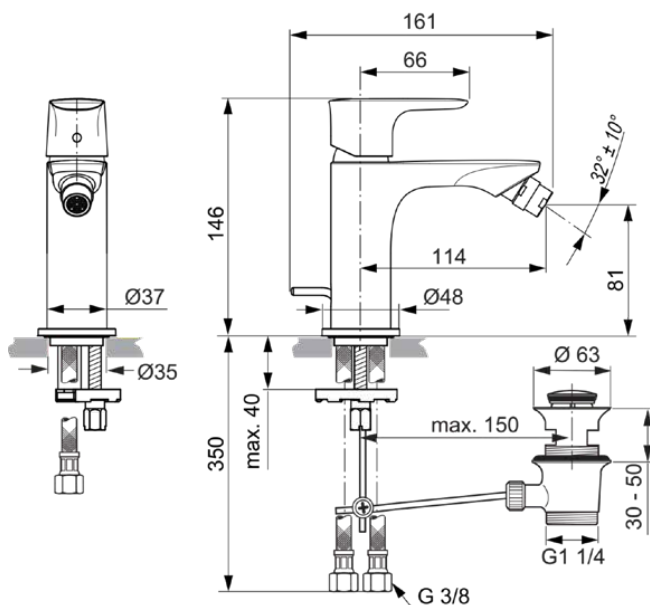

CONNECT AIR

A7030A2

CONNECT AIR | Bidet Armatur 48x161x146 mm, 114 mm vertikaler Abstand bis Mitte Auslauf in brushed gold, 5 l/min (3 bar), mit Ablaufgarnitur | EasyFix, Einstellbarer Auslauf, PVD Technologie

Bild & Zeichnung

Allgemeine Informationen

Produktkategorie:	Bidetarmaturen
Produktart:	Bidet Armatur
Marke:	Ideal Standard
Kollektion:	CONNECT AIR
Designer:	Ideal Standard
Farbe:	A2 - Brushed Gold
Oberflächenveredelung:	satin
Höhe (mm):	146
Breite (mm):	48
Ausladung (mm):	161
Befestigungsart:	EasyFix
Nettogewicht (kg):	1.31
EAN Code:	4015413346702

Produktspezifikationen

Anzahl der Rosette(n):	1
Anzahl der Griffe:	1
Kugelgelenk-Anschlussgewinde:	M18x1 / M16,5x1
Farbcode:	A2
Farbbeschreibung:	brushed gold
Griff-Anwendung:	Volumen & Temperaturkontrolle
Griffposition:	Oben
Mit Kettenöse:	Nein
Niederdruckmodell:	Nein
Material:	Metall
Material der Rosette(n):	Metall
Material des Griffs:	Metall
Material der Ablaufgarnitur:	Metall
Materialspezifikation:	Messing