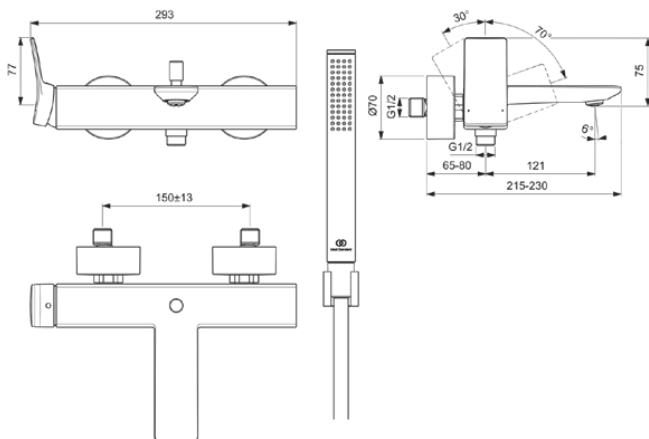

## BC763GN

CONCA | Badearmatur AP 293x215x112 mm, 186 mm vertikaler Abstand bis Mitte Auslauf in silver storm, 20.0 l/min (3 bar) | Click-Technologie, EPD, FirmaFlow, PVD Technologie

### Allgemeine Informationen

Produktkategorie:	Badearmaturen
Produktart:	Badearmatur AP
Marke:	Ideal Standard
Kollektion:	CONCA
Designer:	Palomba Serafini Associati
Farbe:	GN - Silver Storm
Oberflächenveredelung:	satın
Höhe (mm):	112
Breite (mm):	293
Ausladung (mm):	215 - 230
Befestigungsart:	S-Anschluss
Nettogewicht (kg):	3,64
EAN Code:	3800861085119