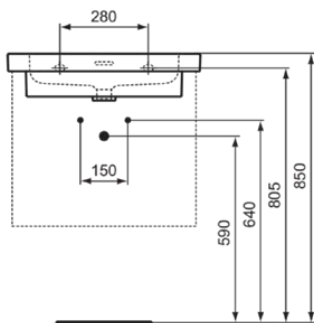

EXTRA

T4358V1

EXTRA | Möbelwaschtisch 610x510x150 mm in weiß seidenmatt, 1 Hahnloch, mit Überlauf

Bild & Zeichnung

Allgemeine Informationen

Produktkategorie:	Waschtische
Produktart:	Möbelwaschtisch
Marke:	Ideal Standard
Kollektion:	EXTRA
Designer:	Palomba Serafini Associati
Farbe:	V1 - Weiß Seidenmatt
Oberflächenveredelung:	satın
Höhe (mm):	150
Breite (mm):	610
Ausladung (mm):	510
Nettogewicht (kg):	18.90
EAN Code:	8014140487241

Downloads

- [Installation Guide](#)

Produktstandards & Zertifikate

Normen:	EN 14688
---------	----------

Produktspezifikationen

Farbcode:	V1
Farbbeschreibung:	weiß seidenmatt
Geschliffene Unterseite:	Nein
Barrierefreies Produkt:	Nein
Mit Kettenöse:	Nein
Material:	Keramik
Materialspezifikation:	Feinfeuerton
Anzahl von Hahnöchern je Waschbecken:	1
Anzahl von Waschbecken:	1
Sichtbarer Überlauf:	Ja
PVD Technologie:	Nein
Ablagefläche:	Hinten
Oberflächenveredelung:	satın
Position des Hahnlochs:	Mitte
Form des Überlaufs:	Geschlitzt
Mit Rückwand:	Nein
Mit Verschlussstopfen:	Nein
Mit Überlauf:	Ja
Mit Siphon:	Nein
Montageart:	wandhängend