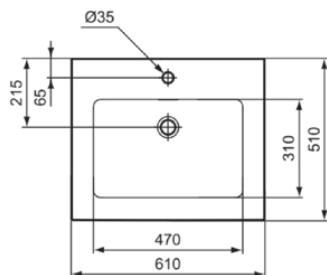

EXTRA

T4358V1

EXTRA | Möbelwaschtisch 610x510x150 mm in weiß seidenmatt, 1 Hahnloch, mit Überlauf

Bild & Zeichnung

Allgemeine Informationen

Produktkategorie:	Waschtische
Produktart:	Möbelwaschtisch
Marke:	Ideal Standard
Kollektion:	EXTRA
Designer:	Palomba Serafini Associati
Farbe:	V1 - Weiß Seidenmatt
Oberflächenveredelung:	satın
Höhe (mm):	150
Breite (mm):	610
Ausladung (mm):	510
Nettogewicht (kg):	18.90
EAN Code:	8014140487241